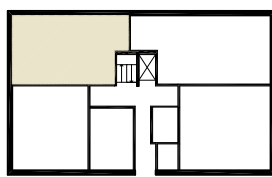

STORA MAGASINET

NYPRODUCERADE BOSTÄDER PÅ ÖSTERLEN

Lgh.nr: 1003 Våning: 1 ROK: 2-3 Area: 74m²

- ST Städskåp
- SG Skjutdörrsgarderob
- L Linneskåp
- K/F Kyl och frys
- K Kylskåp
- F Frys
- U/M Ugn/Mikrovågsugn
- DM Diskmaskin
- TM Tvättmaskin
- TT Torktumlare
- HDT Handdukstork
- KM Kombimaskin

Spis

□ - - - - □ Tillvals vägg

Norripil

0 1 2 3 4 5 M.

SKALA 1:100