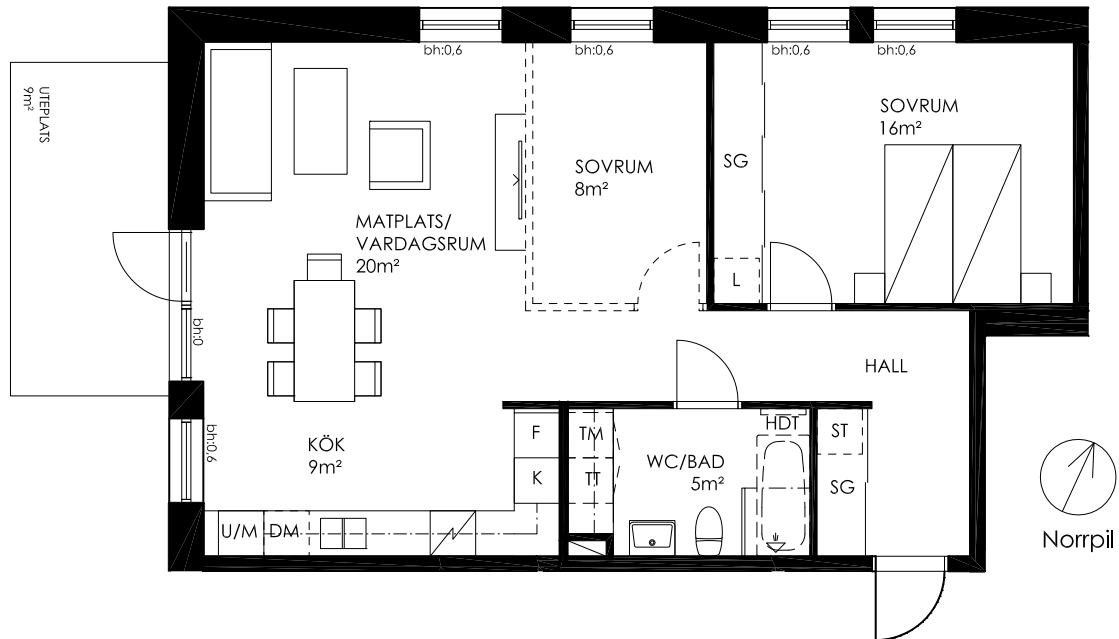

STORA MAGASINET

NYPRODUCERADE BOSTÄDER PÅ ÖSTERLEN

Lgh.nr: 1003 Våning: 1 ROK: 2-3 Area: 74m²

- ST Städskåp
- SG Skjutdörrsgarderob
- L Linneskåp
- K/F Kyl och frys
- K Kylskåp
- F Frys
- U/M Ugn/Mikrovågsugn
- DM Diskmaskin
- TM Tvättmaskin
- TT Torktumlare
- HDT Handdukstork
- KM Kombimaskin

Spis

□ - - - - □ Tillvals vägg

Norripil

0 1 2 3 4 5 M.

SKALA 1:100