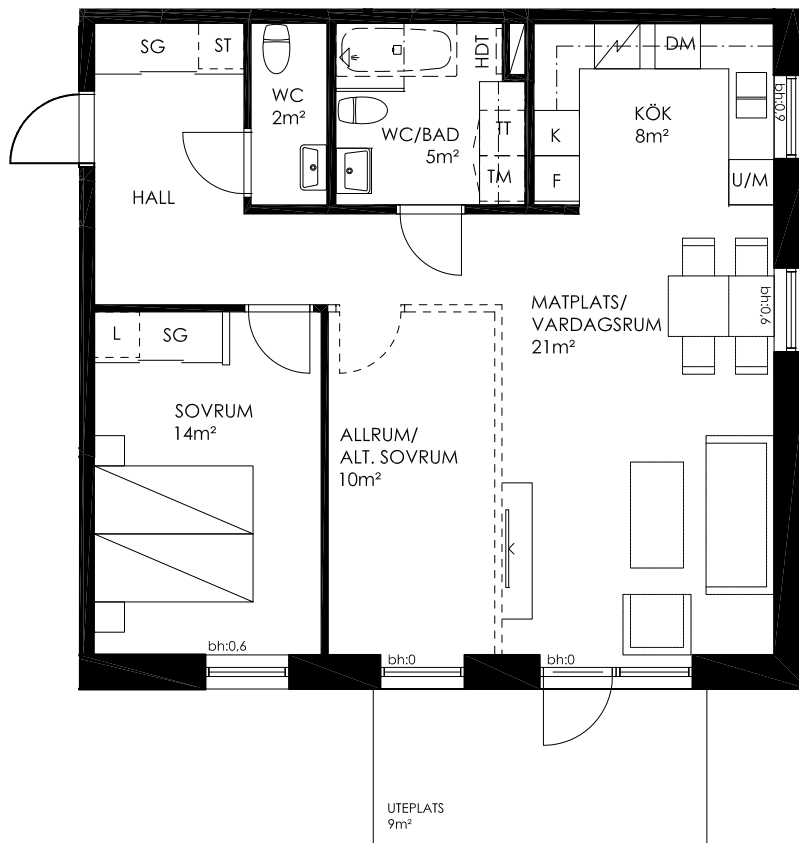

STORA MAGASINET

NYPRODUCERADE BOSTÄDER PÅ ÖSTERLEN

Lgh.nr: 1005

Våning: 1

ROK: 2-3

Area: 75m²

- ST Städskåp
- SG Skjutdörrsgarderob
- L Linneskåp
- K/F Kyl och frys
- K Kylskåp
- F Frys
- U/M Ugn/Mikrovågsugn
- DM Diskmaskin
- TM Tvättmaskin
- TT Torktumlare
- HDT Handdukstork
- KM Kombimaskin

Spis

□ - - - - □ Tillvals vägg

Norripil

Norripil

0 1 2 3 4 5 M.

SKALA 1:100

2017-05-05

Med förbehåll för ändringar.
Tekniskinredning tillkommer.