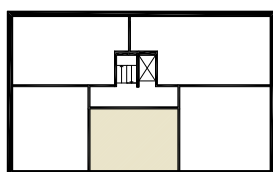

## NYPRODUCERADE BOSTÄDER PÅ ÖSTERLEN

Lgh.nr: 1101,1201,1301,1401 Våning: 2,3,4,5 ROK: 2 Area: 52m<sup>2</sup>

- ST Städskåp
- SG Skjutdörrsgarderob
- L Linneskåp
- K/F Kyl och frys
- K Kylskåp
- F Frys
- U/M Ugn/Mikrovågsugn
- DM Diskmaskin
- TM Tvättmaskin
- TT Torktumlare
- HDT Handdukstork
- KM Kombimaskin

Spis

----- Tillvals vägg

Norripil

0 1 2 3 4 5 M.

SKALA 1:100