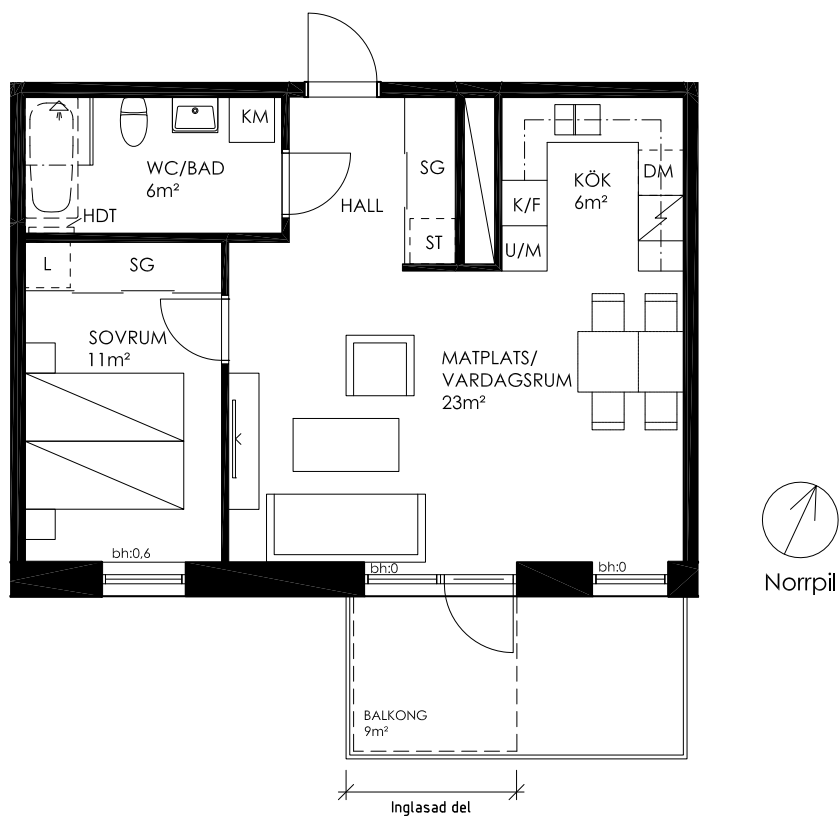

## NYPRODUCERADE BOSTÄDER PÅ ÖSTERLEN

Lgh.nr: 1101,1201,1301,1401 Våning: 2,3,4,5 ROK: 2 Area: 52m<sup>2</sup>

- ST Städskåp
- SG Skjutdörrsgarderob
- L Linneskåp
- K/F Kyl och frys
- K Kylskåp
- F Frys
- U/M Ugn/Mikrovågsugn
- DM Diskmaskin
- TM Tvättmaskin
- TT Torktumlare
- HDT Handdukstork
- KM Kombimaskin

Spis

----- Tillvals vägg

Norripil

0 1 2 3 4 5 M.

SKALA 1:100