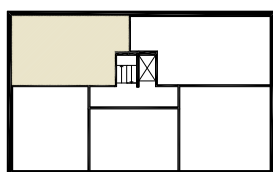

STORA MAGASINET

NYPRODUCERADE BOSTÄDER PÅ ÖSTERLEN

Lgh.nr: 1103,1203,1303,1403 Våning: 2,3,4,5 ROK: 2-3 Area: 73m²

- ST Städskåp
- SG Skjutdörrsgarderob
- L Linneskåp
- K/F Kyl och frys
- K Kylskåp
- F Frys
- U/M Ugn/Mikrovågsugn
- DM Diskmaskin
- TM Tvättmaskin
- TT Torktumlare
- HDT Handdukstork
- KM Kombimaskin

Spis

----- Tillvals vägg

Norrpil

0 1 2 3 4 5 M.

SKALA 1:100