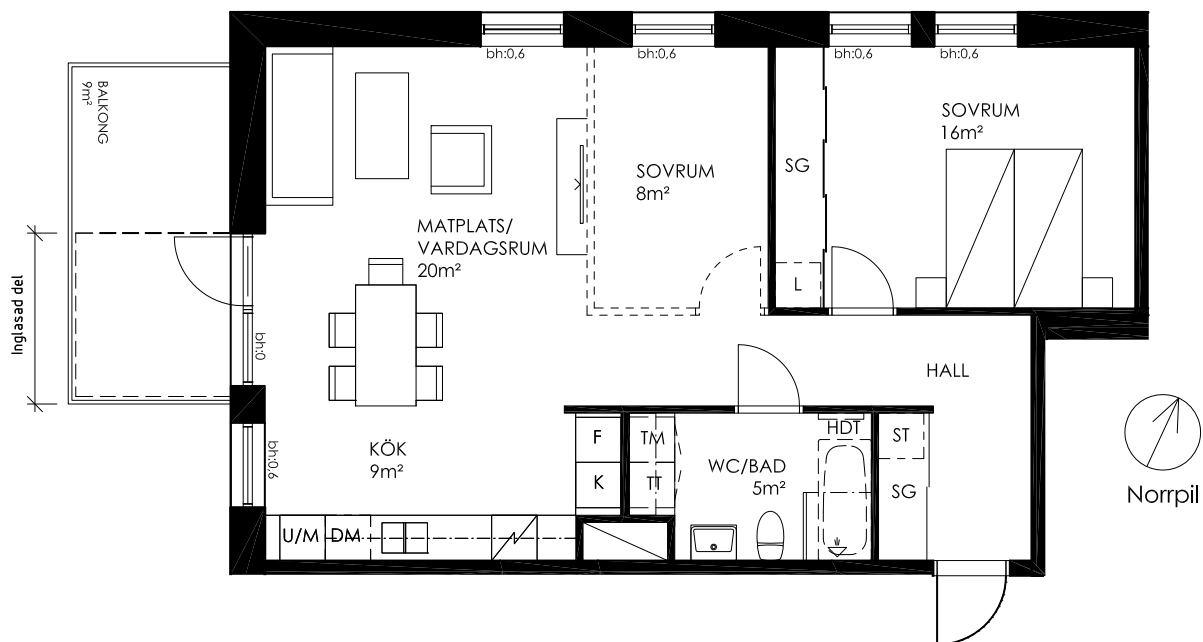

STORA MAGASINET

NYPRODUCERADE BOSTÄDER PÅ ÖSTERLEN

Lgh.nr: 1103,1203,1303,1403 Våning: 2,3,4,5 ROK: 2-3 Area: 73m²

- ST Städskåp
- SG Skjutdörrsgarderob
- L Linneskåp
- K/F Kyl och frys
- K Kylskåp
- F Frys
- U/M Ugn/Mikrovågsugn
- DM Diskmaskin
- TM Tvättmaskin
- TT Torktumlare
- HDT Handdukstork
- KM Kombimaskin

Spis

----- Tillvals vägg

Norrpil

0 1 2 3 4 5 M.

SKALA 1:100