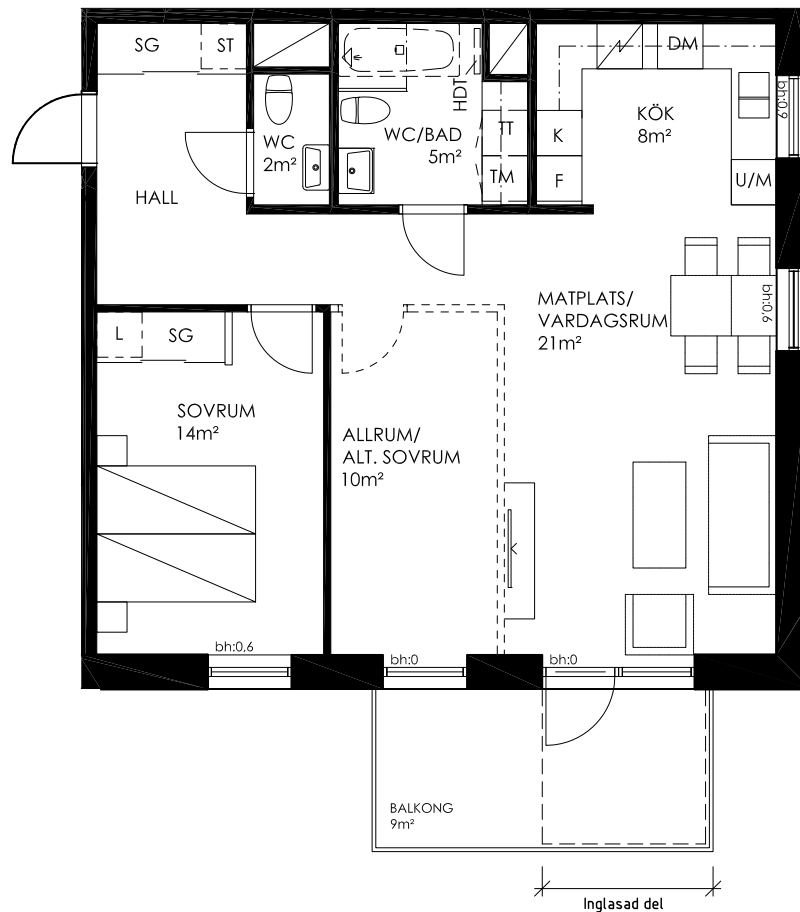

STORA MAGASINET

NYPRODUCERADE BOSTÄDER PÅ ÖSTERLEN

Lgh.nr: 1105.1205

Våning: 2,3

ROK: 2-3

Area: 74m²

- ST Städskåp
- SG Skjutdörrsgarderob
- L Linneskåp
- K/F Kyl och frys
- K Kylskåp
- F Frys
- U/M Ugn/Mikrovågsugn
- DM Diskmaskin
- TM Tvättmaskin
- TT Torktumlare
- HDT Handdukstork
- KM Kombimaskin

Spis

----- Tillvals vägg

Norripil

Norripil

0 1 2 3 4 5 M.

SKALA 1:100

2017-05-05

Med förbehåll för ändringar.
Tekniskinredning tillkommer.