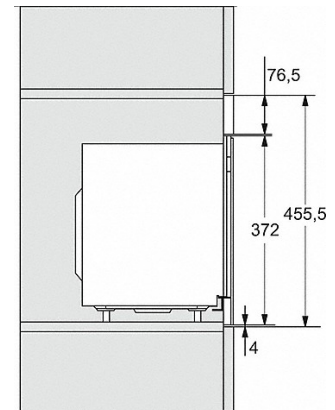

EAN: 4002516113553 / Materialnummer: 11100560

Konstruktion och design	
Mikrovågsugn	•
SideControl	•
Färg på produkten	Obsidiansvart
Några fördelar	
Varmhållning	•
Kvartsgrill	•
Ugnsfunktioner	
Automatikprogram	•
Enbart mikrovågsfunktion	•
Användarkomfort	
Display	EasySensor
Tidsvisning	•
Timer	•
Programmering av tillagningstid	•
Snabbknapp mikro	•
Individuella inställningar	•
Säkerhet	
Kylsystemet håller fronten sval	•
Driftspärr	•
Säkerhetsavstängning	•
Luckvarning	•
Tekniska data	
Ugnsutrymme i liter	17
Luckstopp	vänster
Belysning i tillagningsutrymmet	1 LED-spotlight
Ugnsutrymmets höjd i cm	20,2
Den roterande tallrikens diameter i cm	27,2
Mikrovågseffektnivåer i W	80/150/300/450/600/800 W
Bredd i mm	595
Höjd i mm	372
Djup i mm	310
Vikt i kg	14,4
Ventilation oberoende av nisch	•
Total anslutningseffekt kW	1,3
Spänning V	220-240
Frekvens i Hz	50
Fasantal	1
Säkring A	10
Anslutningskabel med stickpropp	•
Längd anslutningskabel, m	1,6
Medföljande tillbehör	
Grillgaller	1
Gourmetplatta	1

M 2234 SC

Mikrovågsugn för inbyggnad med sidoliggande sensormanövrering för en bekväm hantering.

M223xSC, skiss

- 1) Vy framifrån
- 2) Nätanslutningskabel, L = 1 600 mm
- 3) Ingen anslutning i detta område

M223xSC, skiss

- 1) Vy framifrån
- 2) Nätanslutningskabel, L = 1 600 mm
- 3) Ingen anslutning i detta område

M 2234 SC

Mikrovågsugn för inbyggnad med sidoliggande sensormanövrering för en bekväm hantering.