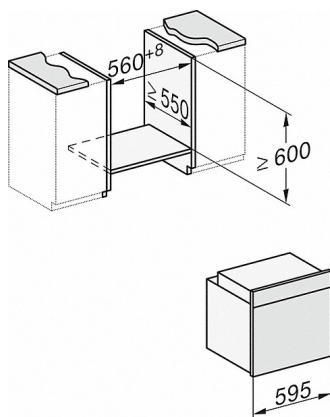

KM 7564 FR

Induktionshäll
med 4 PowerFlex kokzoner för maximal effekt

Säkerhet	
Säkerhetavstängning	•
Låsningfunktion	•
Driftspärr	•
Integrerad kylfläkt	•
Överhettningsskydd	•
Restvärmeindikator	•
Tekniska data	
Dimensioner, mm (bredd)	626
Mått mm (höjd)	52
Mått mm (djup)	526
Inbyggningshöjd inkl. anslutningsdosa mm	45
Ursågningsmått i mm (bredd) vid ovanpåliggande montering	600
Ursågningsmått i mm (djup) vid ovanpåliggande montering	500
Vikt kg	11
Total anslutningseffekt kW	7,300
Spänning V	230
Frekvens i Hz	50-60
Längd på anslutningskabel i m	1,4
Medföljande tillbehör	
Anslutningskabel	•

H 7464 BP

Ugn

i en perfekt kombinerbar design med stektermometer och LED-belysning.

H2760B/BP, H28x0B/BP, H7x6xB/BP/BPX, skiss

22 mm – glas
23,3 mm – rostfritt stål

H226x-1B/BP/E/EP/I/IP, H2760B/BP, H28x0B/BP, H7x6xB/BP/BPX, skiss

H226x-1B/BP/E/EP/I/IP, H2x6xB/BP, H7x6xB/BP/BPX, skiss

Om ugnen ska byggas in under en häll så måste du beakta inbyggnadsanvisningarna och hällens inbyggnadshöjd.

DG2840, DG7x40, DGC7x4x, DG7x6x, DGC7x6x, DGD7635, DGM7x4x, DO7860, H28x0B/BP, H7x4xB/BM/BP, H7x6xB/BP, skiss