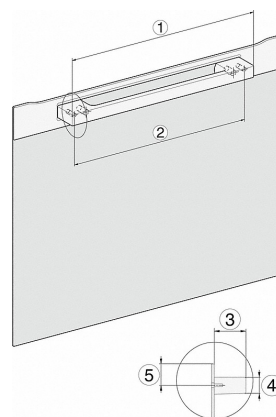

KM 7564 FR

Induktionshäll
med 4 PowerFlex kokzoner för maximal effekt

Säkerhet	
Säkerhetavstängning	•
Låsningfunktion	•
Driftspärr	•
Integrerad kylfläkt	•
Överhettningsskydd	•
Restvärmeindikator	•
Tekniska data	
Dimensioner, mm (bredd)	626
Mått mm (höjd)	52
Mått mm (djup)	526
Inbyggningshöjd inkl. anslutningsdosa mm	45
Ursågningsmått i mm (bredd) vid ovanpåliggande montering	600
Ursågningsmått i mm (djup) vid ovanpåliggande montering	500
Vikt kg	11
Total anslutningseffekt kW	7,300
Spänning V	230
Frekvens i Hz	50-60
Längd på anslutningskabel i m	1,4
Medföljande tillbehör	
Anslutningskabel	•

H 7464 BP

Ugn

i en perfekt kombinerbar design med stektermometer och LED-belysning.

H2760B/BP, H28x0B/BP, H7x6xB/BP/BPX, skiss

22 mm – glas
23,3 mm – rostfritt stål

H226x-1B/BP/E/EP/I/IP, H2760B/BP, H28x0B/BP, H7x6xB/BP/BPX, skiss

H226x-1B/BP/E/EP/I/IP, H2x6xB/BP, H7x6xB/BP/BPX, skiss

Om ugnen ska byggas in under en häll så måste du beakta inbyggnadsanvisningarna och hällens inbyggnadshöjd.

DG2840, DG7x40, DGC7x4x, DG7x6x, DGC7x6x, DGD7635, DGM7x4x, DO7860, H28x0B/BP, H7x4xB/BM/BP, H7x6xB/BP, skiss