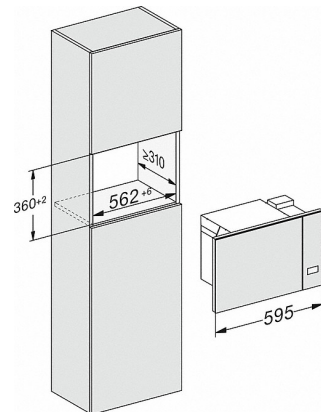

EAN: 4002516113553 / Materialnummer: 11100560

Konstruktion och design	
Mikrovågsugn	•
SideControl	•
Färg på produkten	Obsidiansvart
Några fördelar	
Varmhållning	•
Kvartsgrill	•
Ugnsfunktioner	
Automatikprogram	•
Enbart mikrovågsfunktion	•
Användarkomfort	
Display	EasySensor
Tidsvisning	•
Timer	•
Programmering av tillagningstid	•
Snabbknapp mikro	•
Individuella inställningar	•
Säkerhet	
Kylsystemet håller fronten sval	•
Driftspärr	•
Säkerhetsavstängning	•
Luckvarning	•
Tekniska data	
Ugnsutrymme i liter	17
Luckstopp	vänster
Belysning i tillagningsutrymmet	1 LED-spotlight
Ugnsutrymmets höjd i cm	20,2
Den roterande tallrikens diameter i cm	27,2
Mikrovågseffektnivåer i W	80/150/300/450/600/800 W
Bredd i mm	595
Höjd i mm	372
Djup i mm	310
Vikt i kg	14,4
Ventilation oberoende av nisch	•
Total anslutningseffekt kW	1,3
Spänning V	220-240
Frekvens i Hz	50
Fasantal	1
Säkring A	10
Anslutningskabel med stickpropp	•
Längd anslutningskabel, m	1,6
Medföljande tillbehör	
Grillgaller	1
Gourmetplatta	1

M 2234 SC

Mikrovågsugn för inbyggnad med sidoliggande sensormanövrering för en bekväm hantering.

M223xSC, skiss

- 1) Vy framifrån
- 2) Nätanslutningskabel, L = 1 600 mm
- 3) Ingen anslutning i detta område

M223xSC, skiss

- 1) Vy framifrån
- 2) Nätanslutningskabel, L = 1 600 mm
- 3) Ingen anslutning i detta område

M 2234 SC

Mikrovågsugn för inbyggnad med sidoliggande sensormanövrering för en bekväm hantering.