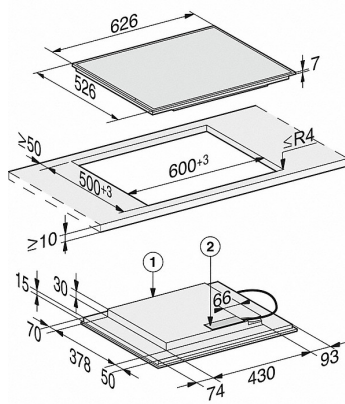

Miele

KM 7564 FR

Induktionshäll
med 4 PowerFlex kokzoner för maximal effekt

KM 7465 FR, KM 7564 FR (skiss)

1) Fram, 2) Nätanslutningsdosa, med kabel, L = 1440 mm, medföljer produkten