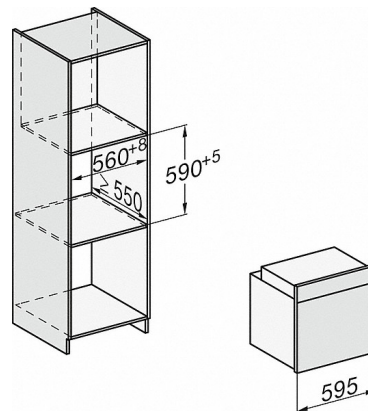

KM 7564 FR

Induktionshäll
med 4 PowerFlex kokzoner för maximal effekt

Säkerhet	
Säkerhetavstängning	•
Låsningfunktion	•
Driftspärr	•
Integrerad kylfläkt	•
Överhettningsskydd	•
Restvärmeindikator	•
Tekniska data	
Dimensioner, mm (bredd)	626
Mått mm (höjd)	52
Mått mm (djup)	526
Inbyggningshöjd inkl. anslutningsdosa mm	45
Ursågningsmått i mm (bredd) vid ovanpåliggande montering	600
Ursågningsmått i mm (djup) vid ovanpåliggande montering	500
Vikt kg	11
Total anslutningseffekt kW	7,300
Spänning V	230
Frekvens i Hz	50-60
Längd på anslutningskabel i m	1,4
Medföljande tillbehör	
Anslutningskabel	•

H 7464 BP

Ugn

i en perfekt kombinerbar design med stektermometer och LED-belysning.

H2760B/BP, H28x0B/BP, H7x6xB/BP/BPX, skiss

22 mm – glas
23,3 mm – rostfritt stål

H226x-1B/BP/E/EP/I/IP, H2760B/BP, H28x0B/BP, H7x6xB/BP/BPX, skiss

H226x-1B/BP/E/EP/I/IP, H2x6xB/BP, H7x6xB/BP/BPX, skiss

Om ugnen ska byggas in under en häll så måste du beakta inbyggnadsanvisningarna och hällens inbyggnadshöjd.

DG2840, DG7x40, DGC7x4x, DG7x6x, DGC7x6x, DGD7635, DGM7x4x, DO7860, H28x0B/BP, H7x4xB/BM/BP, H7x6xB/BP, skiss