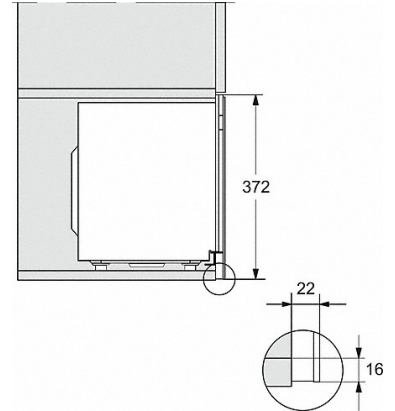

Miele

M 2234 SC

Mikrovågsugn för inbyggnad
med sidoliggande sensormanövrering för en bekväm hantering.