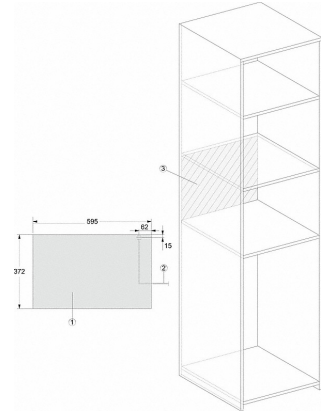

M223xSC, skiss

1) Vy framifrån
2) Nätanslutningskabel, L = 1 600 mm
3) Ingen anslutning i detta område