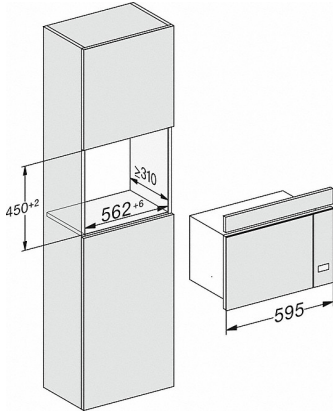

KM 7564 FR

Induktionshäll
med 4 PowerFlex kokzoner för maximal effekt

Säkerhet	
Säkerhetavstängning	•
Låsningfunktion	•
Driftspärr	•
Integrerad kylfläkt	•
Överhettningsskydd	•
Restvärmeindikator	•
Tekniska data	
Dimensioner, mm (bredd)	626
Mått mm (höjd)	52
Mått mm (djup)	526
Inbyggningshöjd inkl. anslutningsdosa mm	45
Ursågningsmått i mm (bredd) vid ovanpåliggande montering	600
Ursågningsmått i mm (djup) vid ovanpåliggande montering	500
Vikt kg	11
Total anslutningseffekt kW	7,300
Spänning V	230
Frekvens i Hz	50-60
Längd på anslutningskabel i m	1,4
Medföljande tillbehör	
Anslutningskabel	•

M 2234 SC

Mikrovågsugn för inbyggnad med sidoliggande sensormanövrering för en bekväm hantering.

M223xSC, skiss

- 1) Vy framifrån
- 2) Nätanslutningskabel, L = 1 600 mm
- 3) Ingen anslutning i detta område

M223xSC, skiss

- 1) Vy framifrån
- 2) Nätanslutningskabel, L = 1 600 mm
- 3) Ingen anslutning i detta område

M 2234 SC

Mikrovågsugn för inbyggnad med sidoliggande sensormanövrering för en bekväm hantering.