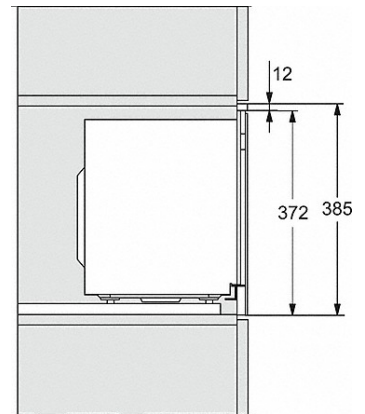

KM 7564 FR

Induktionshäll
med 4 PowerFlex kokzoner för maximal effekt

Säkerhet	
Säkerhetavstängning	•
Låsningfunktion	•
Driftspärr	•
Integrerad kylfläkt	•
Överhettningsskydd	•
Restvärmeindikator	•
Tekniska data	
Dimensioner, mm (bredd)	626
Mått mm (höjd)	52
Mått mm (djup)	526
Inbyggningshöjd inkl. anslutningsdosa mm	45
Ursågningsmått i mm (bredd) vid ovanpåliggande montering	600
Ursågningsmått i mm (djup) vid ovanpåliggande montering	500
Vikt kg	11
Total anslutningseffekt kW	7,300
Spänning V	230
Frekvens i Hz	50-60
Längd på anslutningskabel i m	1,4
Medföljande tillbehör	
Anslutningskabel	•

M 2234 SC

Mikrovågsugn för inbyggnad med sidoliggande sensormanövrering för en bekväm hantering.

M223xSC, skiss

- 1) Vy framifrån
- 2) Nätanslutningskabel, L = 1 600 mm
- 3) Ingen anslutning i detta område

M223xSC, skiss

- 1) Vy framifrån
- 2) Nätanslutningskabel, L = 1 600 mm
- 3) Ingen anslutning i detta område

M 2234 SC

Mikrovågsugn för inbyggnad med sidoliggande sensormanövrering för en bekväm hantering.