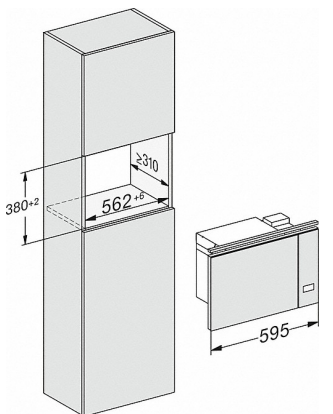

KM 7564 FR

Induktionshäll
med 4 PowerFlex kokzoner för maximal effekt

Säkerhet	
Säkerhetavstängning	•
Låsningfunktion	•
Driftspärr	•
Integrerad kylfläkt	•
Överhettningsskydd	•
Restvärmeindikator	•
Tekniska data	
Dimensioner, mm (bredd)	626
Mått mm (höjd)	52
Mått mm (djup)	526
Inbyggningshöjd inkl. anslutningsdosa mm	45
Ursågningsmått i mm (bredd) vid ovanpåliggande montering	600
Ursågningsmått i mm (djup) vid ovanpåliggande montering	500
Vikt kg	11
Total anslutningseffekt kW	7,300
Spänning V	230
Frekvens i Hz	50-60
Längd på anslutningskabel i m	1,4
Medföljande tillbehör	
Anslutningskabel	•

M 2234 SC

Mikrovågsugn för inbyggnad med sidoliggande sensormanövrering för en bekväm hantering.

M223xSC, skiss

- 1) Vy framifrån
- 2) Nätanslutningskabel, L = 1 600 mm
- 3) Ingen anslutning i detta område

M223xSC, skiss

- 1) Vy framifrån
- 2) Nätanslutningskabel, L = 1 600 mm
- 3) Ingen anslutning i detta område

M 2234 SC

Mikrovågsugn för inbyggnad med sidoliggande sensormanövrering för en bekväm hantering.