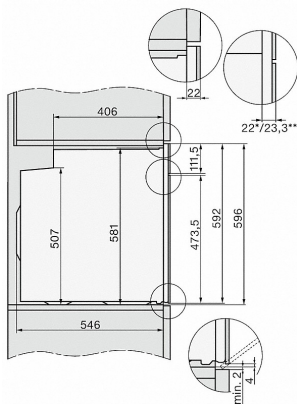

H 7464 BP

Ugn

i en perfekt kombinerbar design med stektermometer och LED-belysning.

H2760B/BP, H28x0B/BP, H7x6xB/BP/BPX, skiss

22 mm – glas
23,3 mm – rostfritt stål