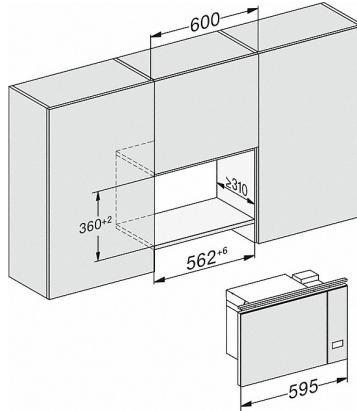

Miele

M 2234 SC

Mikrovågsugn för inbyggnad
med sidoliggande sensormanövrering för en bekväm hantering.