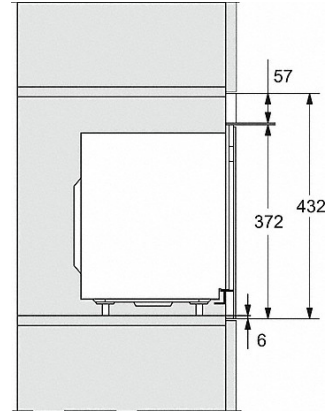

KM 7564 FR

Induktionshäll
med 4 PowerFlex kokzoner för maximal effekt

Säkerhet	
Säkerhetavstängning	•
Låsningfunktion	•
Driftspärr	•
Integrerad kylfläkt	•
Överhettningsskydd	•
Restvärmeindikator	•
Tekniska data	
Dimensioner, mm (bredd)	626
Mått mm (höjd)	52
Mått mm (djup)	526
Inbyggningshöjd inkl. anslutningsdosa mm	45
Ursågningsmått i mm (bredd) vid ovanpåliggande montering	600
Ursågningsmått i mm (djup) vid ovanpåliggande montering	500
Vikt kg	11
Total anslutningseffekt kW	7,300
Spänning V	230
Frekvens i Hz	50-60
Längd på anslutningskabel i m	1,4
Medföljande tillbehör	
Anslutningskabel	•

M 2234 SC

Mikrovågsugn för inbyggnad med sidoliggande sensormanövrering för en bekväm hantering.

M223xSC, skiss

- 1) Vy framifrån
- 2) Nätanslutningskabel, L = 1 600 mm
- 3) Ingen anslutning i detta område

M223xSC, skiss

- 1) Vy framifrån
- 2) Nätanslutningskabel, L = 1 600 mm
- 3) Ingen anslutning i detta område

M 2234 SC

Mikrovågsugn för inbyggnad med sidoliggande sensormanövrering för en bekväm hantering.