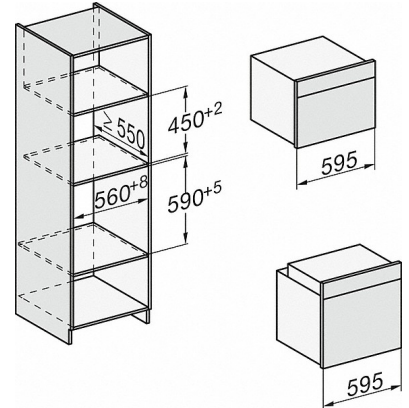

- 1) 400 mm
- 2) 360 mm
- 3) 47 mm
- 4) 24 mm
- 5) 31,8 mm

Miele

H 7464 BP

Ugn

i en perfekt kombinerbar design med stektermometer och LED-belysning.

DG7x40, DGC7x4x, DGC7x6x, DG7635, DGM7x4x, DO7860, H2860B/BP, H240BM, H7x40BM, H7x4xB/BP, H7x6xB/BP, skiss

- 1) 400 mm
- 2) 360 mm
- 3) 47 mm
- 4) 27 mm
- 5) 32,5 mm

H226x-1B/BP/E/EP/IP, H2760B/BP, H28x0B/BP, H7x40BM/BMX, H7x6xB/BP/BPX, skiss

M 2234 SC

Mikrovågsugn för inbyggnad med sidoliggande sensormanövrering för en bekväm hantering.