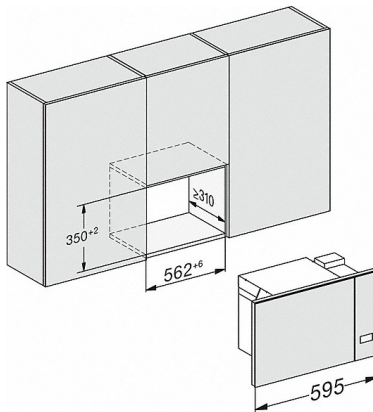

EAN: 4002516113553 / Materialnummer: 11100560

Konstruktion och design	
Mikrovågsugn	•
SideControl	•
Färg på produkten	Obsidiansvart
Några fördelar	
Varmhållning	•
Kvartsgrill	•
Ugnsfunktioner	
Automatikprogram	•
Enbart mikrovågsfunktion	•
Användarkomfort	
Display	EasySensor
Tidsvisning	•
Timer	•
Programmering av tillagningstid	•
Snabbknapp mikro	•
Individuella inställningar	•
Säkerhet	
Kylsystemet håller fronten sval	•
Driftspärr	•
Säkerhetsavstängning	•
Luckvarning	•
Tekniska data	
Ugnsutrymme i liter	17
Luckstopp	vänster
Belysning i tillagningsutrymmet	1 LED-spotlight
Ugnsutrymmets höjd i cm	20,2
Den roterande tallrikens diameter i cm	27,2
Mikrovågseffektnivåer i W	80/150/300/450/600/800 W
Bredd i mm	595
Höjd i mm	372
Djup i mm	310
Vikt i kg	14,4
Ventilation oberoende av nisch	•
Total anslutningseffekt kW	1,3
Spänning V	220-240
Frekvens i Hz	50
Fasantal	1
Säkring A	10
Anslutningskabel med stickpropp	•
Längd anslutningskabel, m	1,6
Medföljande tillbehör	
Grillgaller	1
Gourmetplatta	1

M 2234 SC

Mikrovågsugn för inbyggnad med sidoliggande sensormanövrering för en bekväm hantering.

M223xSC, skiss

- 1) Vy framifrån
- 2) Nätanslutningskabel, L = 1 600 mm
- 3) Ingen anslutning i detta område

M223xSC, skiss

- 1) Vy framifrån
- 2) Nätanslutningskabel, L = 1 600 mm
- 3) Ingen anslutning i detta område

M 2234 SC

Mikrovågsugn för inbyggnad med sidoliggande sensormanövrering för en bekväm hantering.