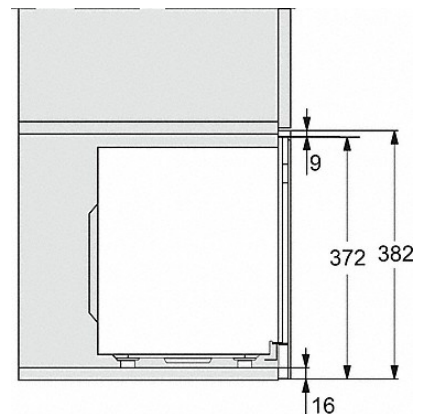

KM 7564 FR

Induktionshäll
med 4 PowerFlex kokzoner för maximal effekt

Säkerhet	
Säkerhetavstängning	•
Låsningfunktion	•
Driftspärr	•
Integrerad kylfläkt	•
Överhettningsskydd	•
Restvärmeindikator	•
Tekniska data	
Dimensioner, mm (bredd)	626
Mått mm (höjd)	52
Mått mm (djup)	526
Inbyggningshöjd inkl. anslutningsdosa mm	45
Ursågningsmått i mm (bredd) vid ovanpåliggande montering	600
Ursågningsmått i mm (djup) vid ovanpåliggande montering	500
Vikt kg	11
Total anslutningseffekt kW	7,300
Spänning V	230
Frekvens i Hz	50-60
Längd på anslutningskabel i m	1,4
Medföljande tillbehör	
Anslutningskabel	•

M 2234 SC

Mikrovågsugn för inbyggnad med sidoliggande sensormanövrering för en bekväm hantering.

M223xSC, skiss

- 1) Vy framifrån
- 2) Nätanslutningskabel, L = 1 600 mm
- 3) Ingen anslutning i detta område

M223xSC, skiss

- 1) Vy framifrån
- 2) Nätanslutningskabel, L = 1 600 mm
- 3) Ingen anslutning i detta område

M 2234 SC

Mikrovågsugn för inbyggnad med sidoliggande sensormanövrering för en bekväm hantering.