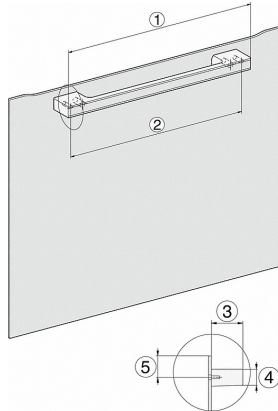

H226x-1B/BP/E/EP/I/IP, H2x6xB/BP, H7x6xB/BP/BPX, skiss

Om ugnen ska byggas in under en häll så måste du beakta inbyggnadsanvisningarna och hällens inbyggnadshöjd.

DG2840, DG7x40, DGC7x4x, DG7x6x, DGC7x6x, DGD7635, DGM7x4x, DO7860, H28x0B/BP, H7x4xB/BM/BP, H7x6xB/BP, skiss

- 1) 400 mm
- 2) 360 mm
- 3) 47 mm
- 4) 24 mm
- 5) 31,8 mm

Miele

H 7464 BP

Ugn

i en perfekt kombinerbar design med stektermometer och LED-belysning.

DG7x40, DGC7x4x, DGC7x6x, DG7635, DGM7x4x, DO7860, H2860B/BP, H240BM, H7x40BM, H7x4xB/BP, H7x6xB/BP, skiss