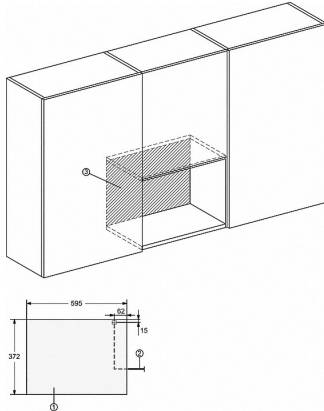

M 2234 SC

Mikrovågsugn för inbyggnad med sidoliggande sensormanövrering för en bekväm hantering.

M223xSC, skiss

1) Vy framifrån
2) Nätanslutningskabel, L = 1 600 mm
3) Ingen anslutning i detta område