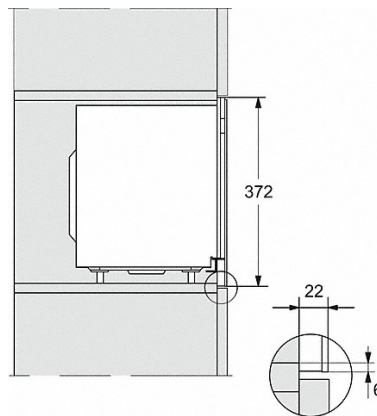

Miele

M 2234 SC

Mikrovågsugn för inbyggnad
med sidoliggande sensormanövrering för en bekväm hantering.