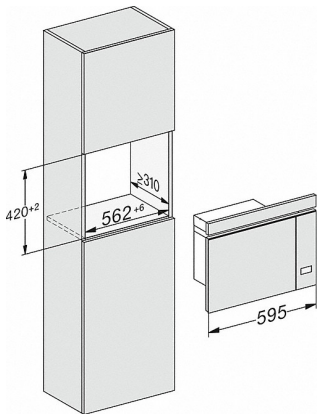

KM 7564 FR

Induktionshäll
med 4 PowerFlex kokzoner för maximal effekt

Säkerhet	
Säkerhetavstängning	•
Låsningfunktion	•
Driftspärr	•
Integrerad kylfläkt	•
Överhettningsskydd	•
Restvärmeindikator	•
Tekniska data	
Dimensioner, mm (bredd)	626
Mått mm (höjd)	52
Mått mm (djup)	526
Inbyggningshöjd inkl. anslutningsdosa mm	45
Ursågningsmått i mm (bredd) vid ovanpåliggande montering	600
Ursågningsmått i mm (djup) vid ovanpåliggande montering	500
Vikt kg	11
Total anslutningseffekt kW	7,300
Spänning V	230
Frekvens i Hz	50-60
Längd på anslutningskabel i m	1,4
Medföljande tillbehör	
Anslutningskabel	•

M 2234 SC

Mikrovågsugn för inbyggnad med sidoliggande sensormanövrering för en bekväm hantering.

M223xSC, skiss

- 1) Vy framifrån
- 2) Nätanslutningskabel, L = 1 600 mm
- 3) Ingen anslutning i detta område

M223xSC, skiss

- 1) Vy framifrån
- 2) Nätanslutningskabel, L = 1 600 mm
- 3) Ingen anslutning i detta område

M 2234 SC

Mikrovågsugn för inbyggnad med sidoliggande sensormanövrering för en bekväm hantering.