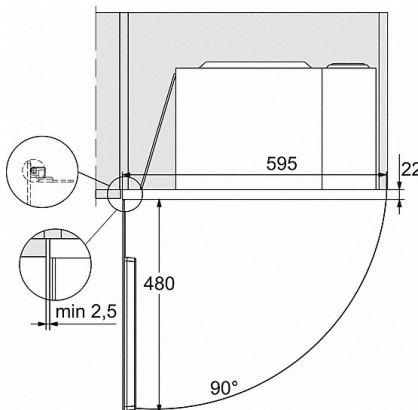

EAN: 4002516113553 / Materialnummer: 11100560

Konstruktion och design	
Mikrovågsugn	•
SideControl	•
Färg på produkten	Obsidiansvart
Några fördelar	
Varmhållning	•
Kvartsgrill	•
Ugnsfunktioner	
Automatikprogram	•
Enbart mikrovågsfunktion	•
Användarkomfort	
Display	EasySensor
Tidsvisning	•
Timer	•
Programmering av tillagningstid	•
Snabbknapp mikro	•
Individuella inställningar	•
Säkerhet	
Kylsystemet håller fronten sval	•
Driftspärr	•
Säkerhetsavstängning	•
Luckvarning	•
Tekniska data	
Ugnsutrymme i liter	17
Luckstopp	vänster
Belysning i tillagningsutrymmet	1 LED-spotlight
Ugnsutrymmets höjd i cm	20,2
Den roterande tallrikens diameter i cm	27,2
Mikrovågseffektnivåer i W	80/150/300/450/600/800 W
Bredd i mm	595
Höjd i mm	372
Djup i mm	310
Vikt i kg	14,4
Ventilation oberoende av nisch	•
Total anslutningseffekt kW	1,3
Spänning V	220-240
Frekvens i Hz	50
Fasantal	1
Säkring A	10
Anslutningskabel med stickpropp	•
Längd anslutningskabel, m	1,6
Medföljande tillbehör	
Grillgaller	1
Gourmetplatta	1

M 2234 SC

Mikrovågsugn för inbyggnad med sidoliggande sensormanövrering för en bekväm hantering.

M223xSC, skiss

- 1) Vy framifrån
- 2) Nätanslutningskabel, L = 1 600 mm
- 3) Ingen anslutning i detta område

M223xSC, skiss

- 1) Vy framifrån
- 2) Nätanslutningskabel, L = 1 600 mm
- 3) Ingen anslutning i detta område

M 2234 SC

Mikrovågsugn för inbyggnad med sidoliggande sensormanövrering för en bekväm hantering.