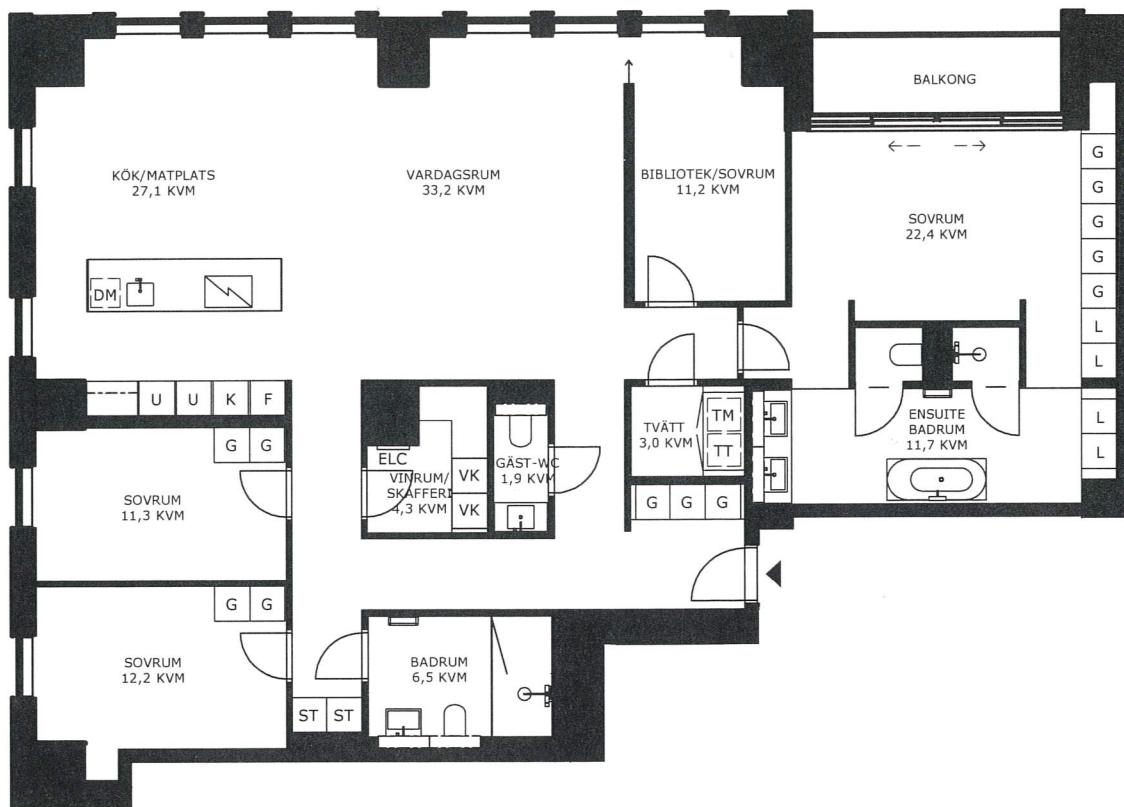

5 ROK
178,5 KVM
PLAN 66
LGH 7601

KARLATORNET
GÖTEBORG

☒ Förrådsyta i lägenhet:
0 kvm av totalt 5 kvm

- | | |
|-----------------------------------|------------------------------------|
| G GARDROB | DM DISKMASKIN |
| L LINNESKÅP | ⚡ INDUKTIONSHÄLL |
| ST STÄDSKÅP | K/F KOMBINERAD KYL OCH FRYS |
| TM TVÄTTMASKIN | K KYL |
| TT TORKTUMLARE | F FRYS |
| KM KOMBIMASKIN | U UGN OCH MIKRO I HÖGSKÅP |
| TP TVÄTTPELARE | HS HÖGSKÅP |
| ELC ELCENTRAL/TEKNIK | H HYLLA |
| KL KLÄDFÖRVARING/HÄTTHYLLA | VK VINKLIMATSKÅP |
| VL VÄDRINGSLUCKA | T TEKNIK |

DATUM: 25 NOVEMBER 2021
MED RESERVATION FÖR TRYCKFEL OCH EVENTUELLA ÄNDRINGAR.

0 1m 2m 3m 4m 5m
SKALA 1:125

PLAN 66