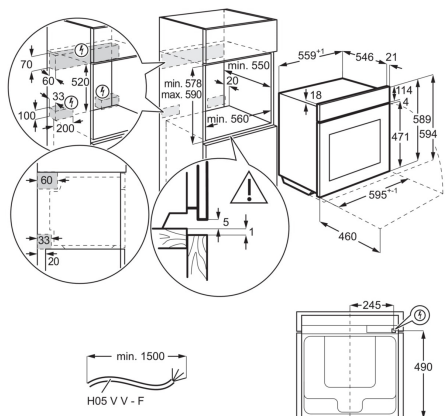

PSGBOV180DE0000F

Inbygggnadsugn CKP826V

- > SteamBake, ditt bageri hemma – Med 600 SteamBake-ugnen får du bättre bakresultat.
- > SteamBake för fantastiskt resultat – SteamBake tillför ånga och ger underbart bröd.
- > Smart Kitchen – praktisk och bekväm tillagningshjälp – Smart Kitchen. Anpassad hjälp. Fjärrstyrd ugn.
- > Laga mat med precision med vår matlagningstermometer – Vår matlagningstermometer mäter innetemperaturen på maten, vilket ger tillförlitliga resultat.
- > Pyrolytisk rengöring ger långvarig nykänsla – Den pyrolytiska rengöringen gör fett och matrester till aska.

- > Multifunktionell ugn med varmluft
- > Ugn med WiFi-uppkoppling
- > Pop in / Pop out-vred
- > Soft Closing
- > Matlagningstermometer med auto-off
- > 3 pyrolytiska rengöringsprogram
- > Rengöringspåminnelse
- > Snabbuppvärmningsfunktion
- > Elektronisk temperaturinställning

Serie och Tema	600 PRO	Kommersiellt namn	SteamBake
Färg	Vit	Rengöring	Pyrolys (3 cykler)
Ugnsbotten	Grå emalj	Nettovolym, liter	71
Energiklass	A+	Produktmått H x B x D, mm	594x595x567

Energy Class