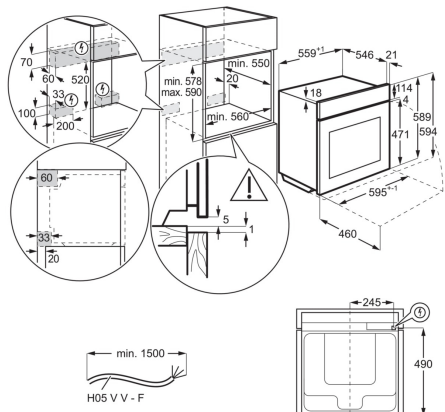

PSGBOV180DE0000F

Inbygggnadsugn CKP826X

- > SteamBake, ditt bageri hemma – Med 600 SteamBake-ugnen får du bättre bakresultat.
- > SteamBake för fantastiskt resultat – SteamBake tillför ånga och ger underbart bröd.
- > Smart Kitchen – praktisk och bekväm tillagningshjälp – Smart Kitchen. Anpassad hjälp. Fjärrstyrd ugn.
- > Laga mat med precision med vår matlagningstermometer – Vår matlagningstermometer mäter innetemperaturen på maten, vilket ger tillförlitliga resultat.
- > Pyrolytisk rengöring ger långvarig nykänsla – Den pyrolytiska rengöringen gör fett och matrester till aska.

- > Multifunktionell ugn med varmluft
- > Ugn med WiFi-uppkoppling
- > Pop in / Pop out-vred
- > Soft Closing
- > Matlagningstermometer med auto-off
- > 3 pyrolytiska rengöringsprogram
- > Rengöringspåminnelse
- > Snabbuppvärmningsfunktion
- > Elektronisk temperaturinställning

Serie och Tema	600 PRO	Kommersiellt namn	SteamBake
Färg	Rostfri	Rengöring	Pyrolys (3 cykler)
Ugnsbotten	Grå emalj	Nettovolym, liter	71
Energiklass	A+	Produktmått H x B x D, mm	594x595x567

Energy Class