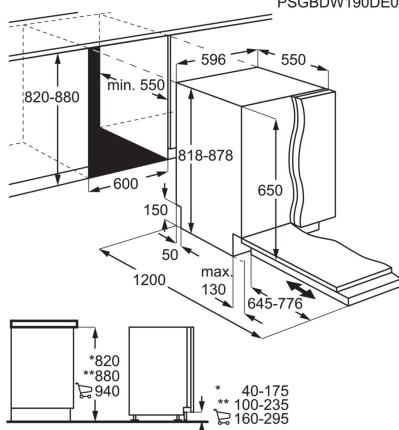

PSGBDW190DE00002

Integrerad diskmaskin EEQ47215L

- > Diskmaskinen som pratar ditt språk – Disken rengörs intuitivt med 600 QuickSelect Diskmaskin.
- > Med QuickSelect behöver du inte gissa när du ska diska – QuickSelect är diskmaskinen som pratar ditt språk
- > Tyst feedback, Beam on Floor – Beam on Floor använder projicerade ljusstrålar för att visa när diskmaskinen är klar.
- > Torkar tre gånger bättre med AirDry – Vår smarta AirDry-teknik använder naturligt luftflöde som torkar disken perfekt.

- > AutoOff
- > Touchkontroll
- > Beam on Floor
- > Torksystem: AirDry
- > Senare start från 1 till 24 timmar
- > Bestickkorg
- > Autosensor
- > Vattensäkerhet: Hel botten och flottör
- > Indikator för påfyllning av salt & sköljmedel

Serie och Tema	600 FLEX	Installation	Helintegrerad
Produktmått H x B x D, mm	818x596x550	Inbyggnadsmått	820-880x600x550
Energiklass	E	Antal kuvert	13
Ljudnivå (dB)	44	Ljudklass	B

Energy Class