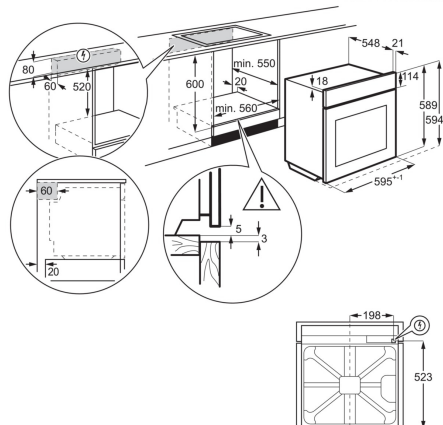

Serie och Tema	300	Typ av ram	Fasad 1 sida
Typ av installation	Ovanpåliggande	Mått B x D (mm)	590x520
Inbyggnadsmått H x B x D, mm	44x560x490	Antal kokzoner	4
Katrullavkänning	-	Hob2Hood	Ja

PSGBOV180DE00006