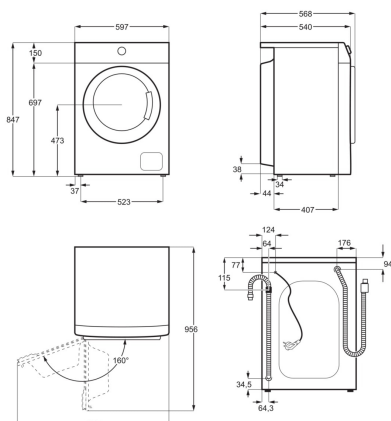

Tvättmaskin EW2F2027R2

- > Mindre tid på tvätt, mer tid för dig – TimeCare-tvättmaskinen med TimeManager gör att du kan korta ner programmen.
- > AutoSense för automatiska tvättjusteringar – AutoSense anpassar inställningarna efter tvättmängd.
- > Soft-trumma ger skonsammare hantering av tvätten – Vår Soft-trumma skyddar dina kläder under tvättning.
- > Antiallergiprogram för bättre rengöring – Programmet tar bort bakterier och allergener från dina plagg.

- > Tvättkapacitet: 7 kg
- > Tystgående invertermotor
- > Fördröjd start
- > Balanskontroll
- > Sköljning med skumavkänning
- > Anpassar tvättprogrammen efter mängden tvätt
- > Barnlås
- > Översvämningsskydd
- > Specialdesignat program för siden

Familj	TimeCare 500	Energiklass	D
Kapacitet kg, full maskin Eco 40-60	7	Uppkoppling	
Autodose		UniversalDose	
Motortyp	Inverter	Trumvolym, liter	53

Energy Class