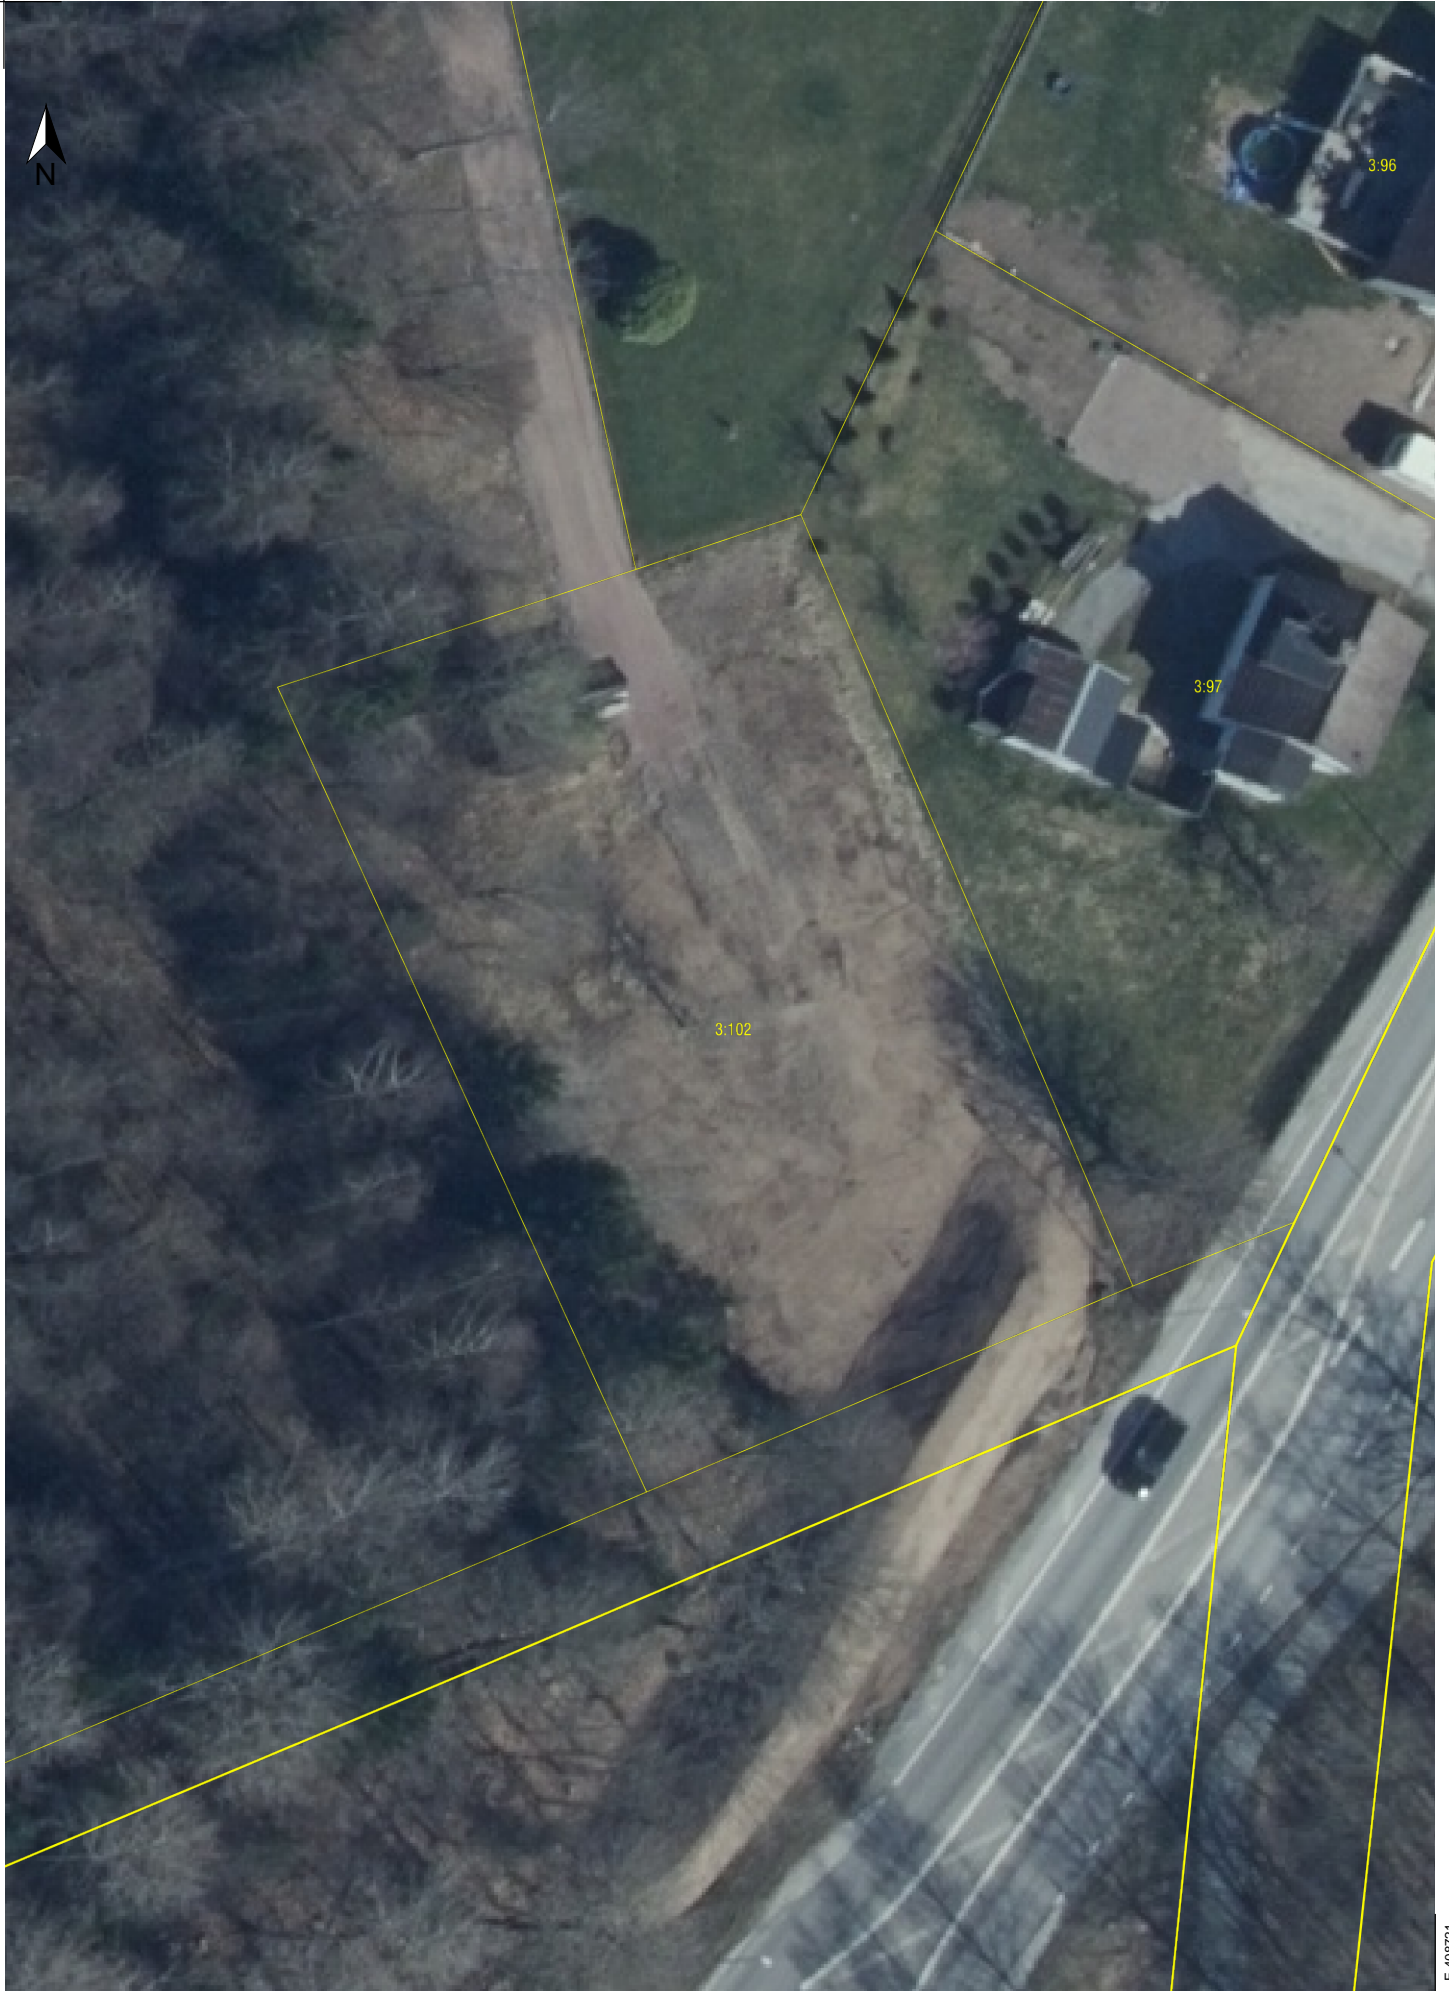

E 408646

E 408721

0 10 20 30 m

Skala 1:400. SWEREF 99 TM, RH 2000.

LANTMÄTERIET

N 6198097