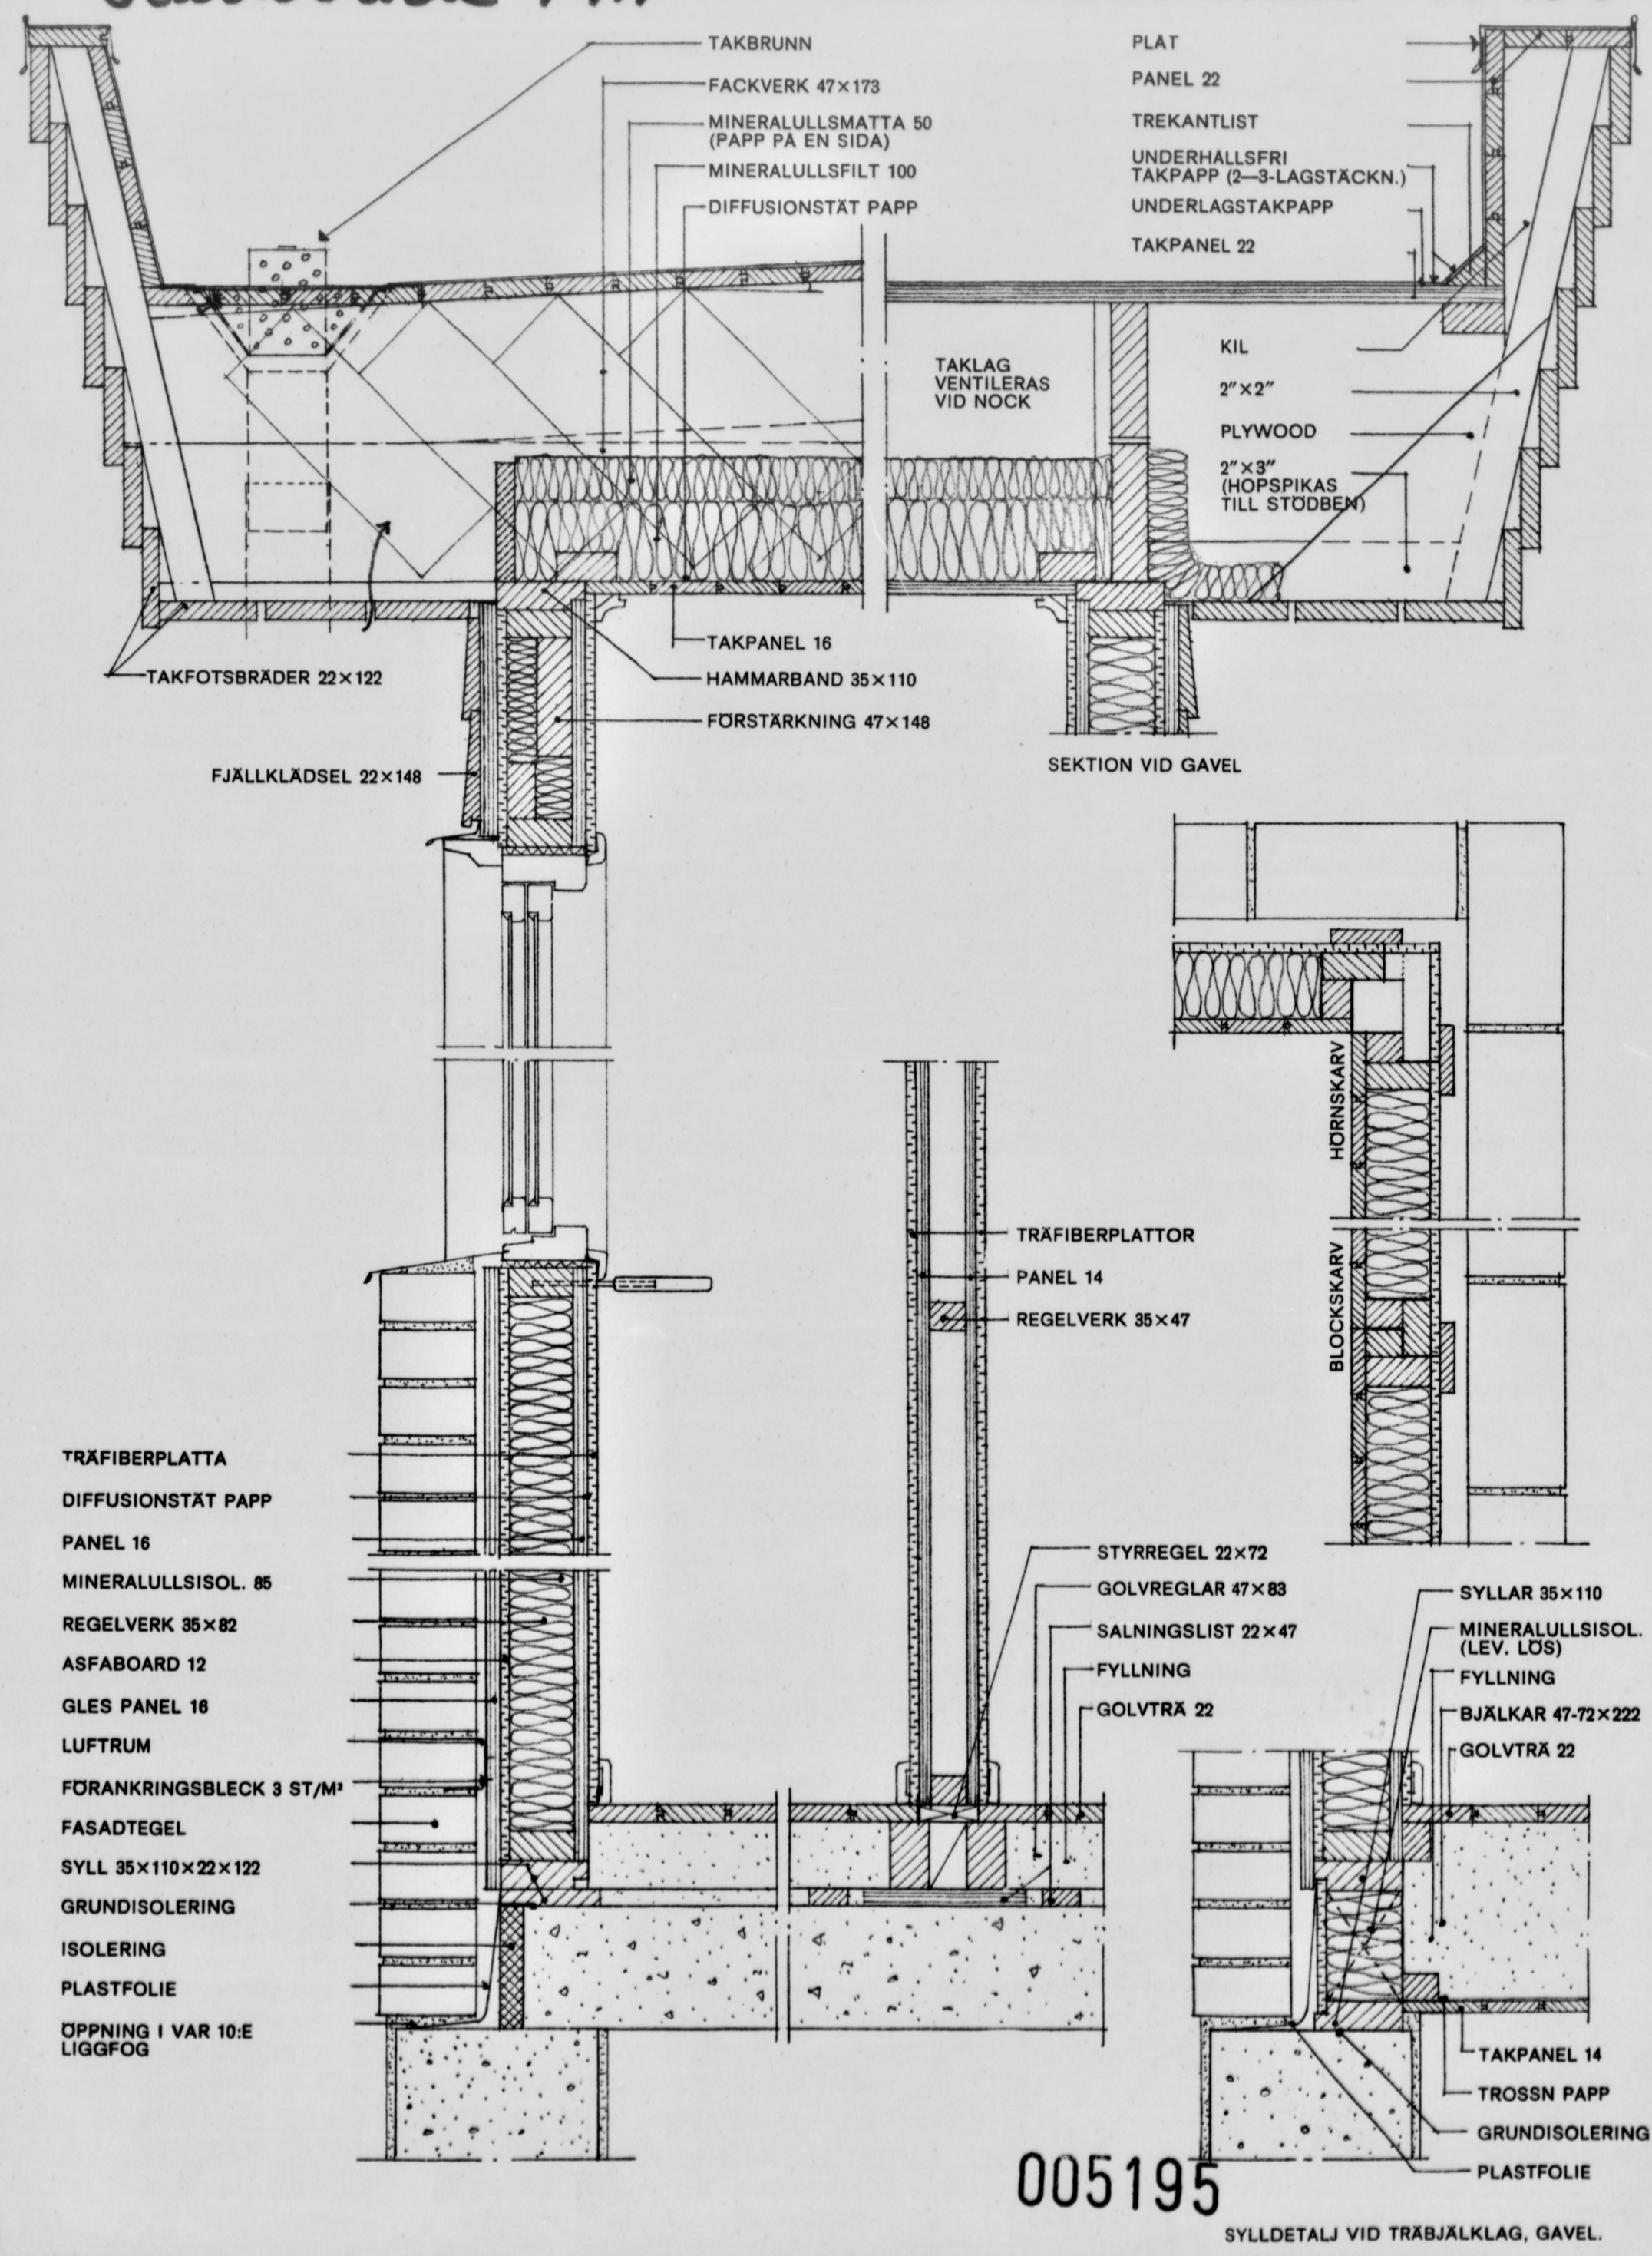

(tomt 21 i Högerorum)  
Hällbäck 1:111

MYRESJÖHUS

KONSTRUKTIONSRITNING

YT-10 3°

005195

SYLLEDETLJ VID TRÄJÄLKLAG, GAVEL.