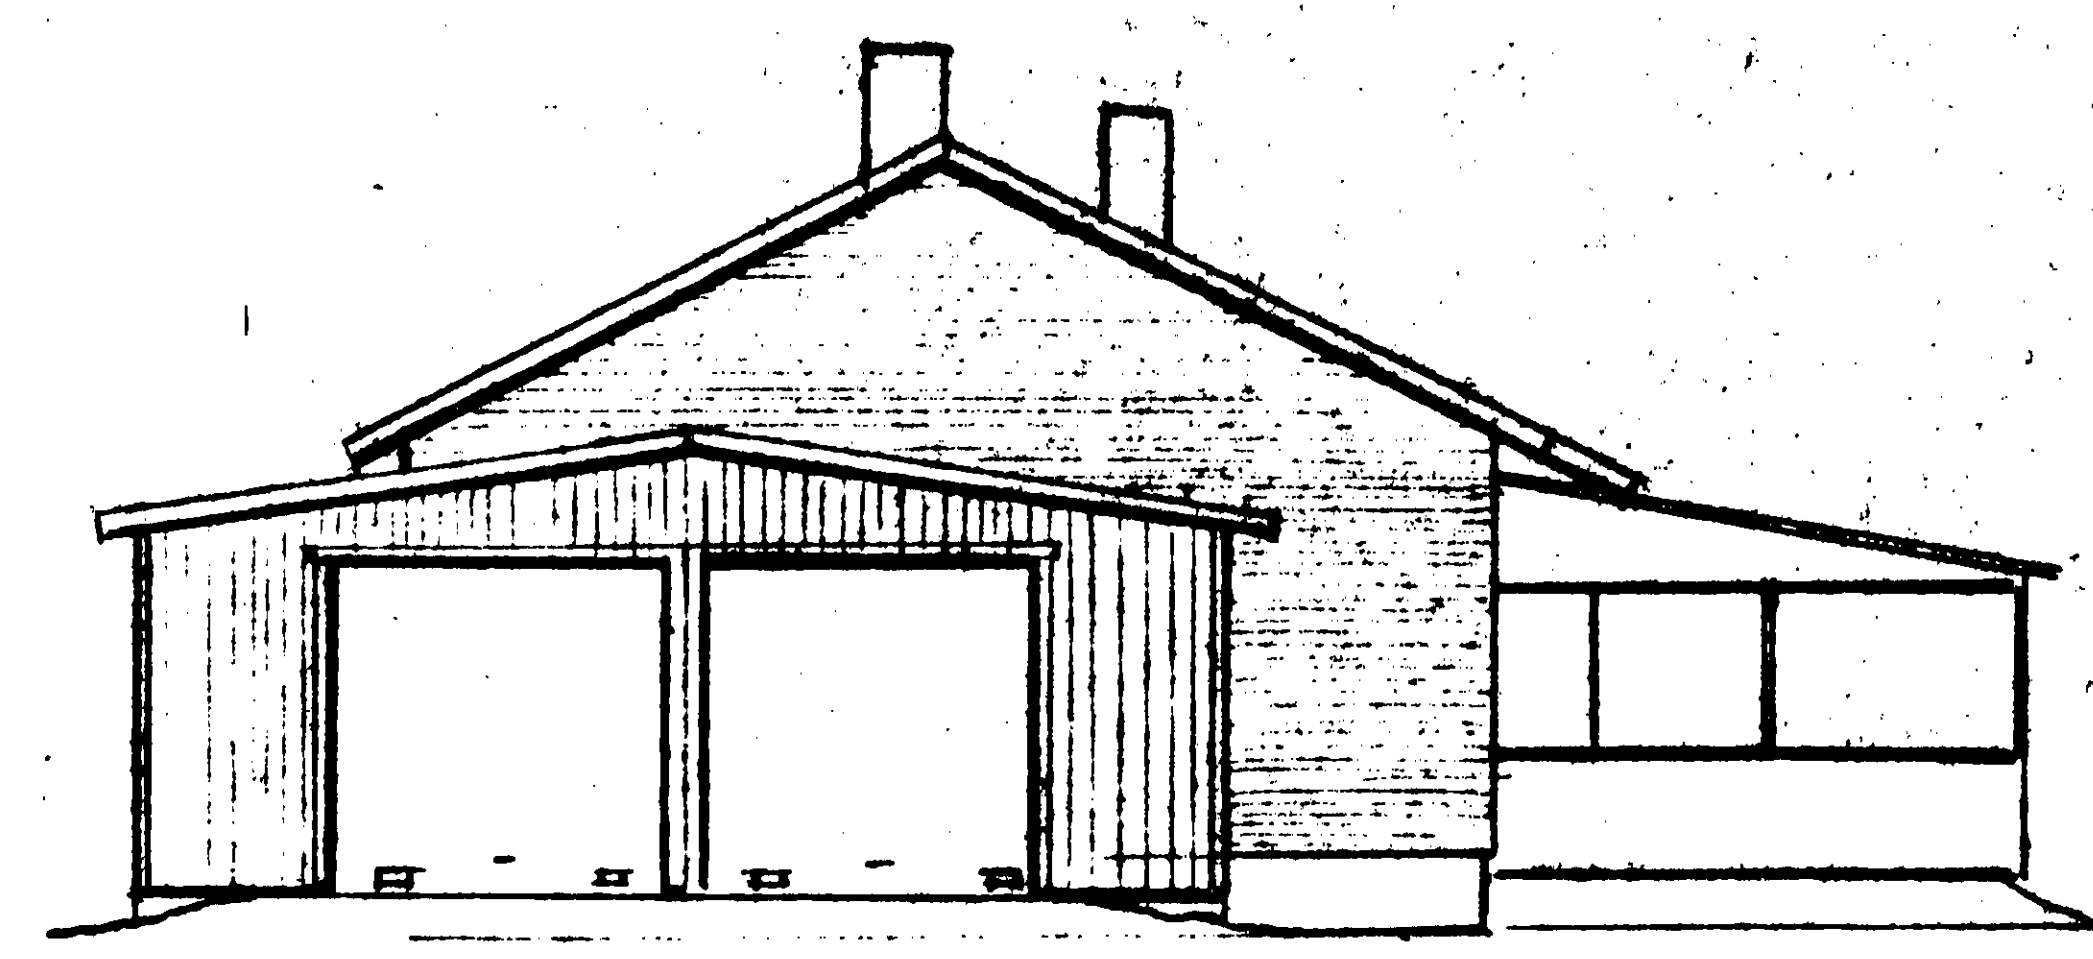

FASAD MOT ÖSTER

FASAD MOT SÖDER

FASAD MOT NORR

KÄLLARPLAN  
SKALA 1:100

BOTTENPLAN  
SKALA 1:100

FASAD MOT VÄSTER

BYGGNADSNÄMNDEN VÄSTERÅS  
1981-07-20 BESLUT D1289  
Denna handling har fastställts i enlighet med vad som anges i ovanstående beslut.

BYGGNADSNÄMNDEN VÄSTERÅS  
INKOM DEN  
81-06-09

PRÄSTGÅRDEN 1:37, SKULTUNA  
TILLBYGGN. MED GARAGE  
ÄNDR. ENTRÉ + GILLESTUGA

1981-05-20 S. ISAKSSON

A

SITUATIONSPLAN, SE NYBYGGNINGEN