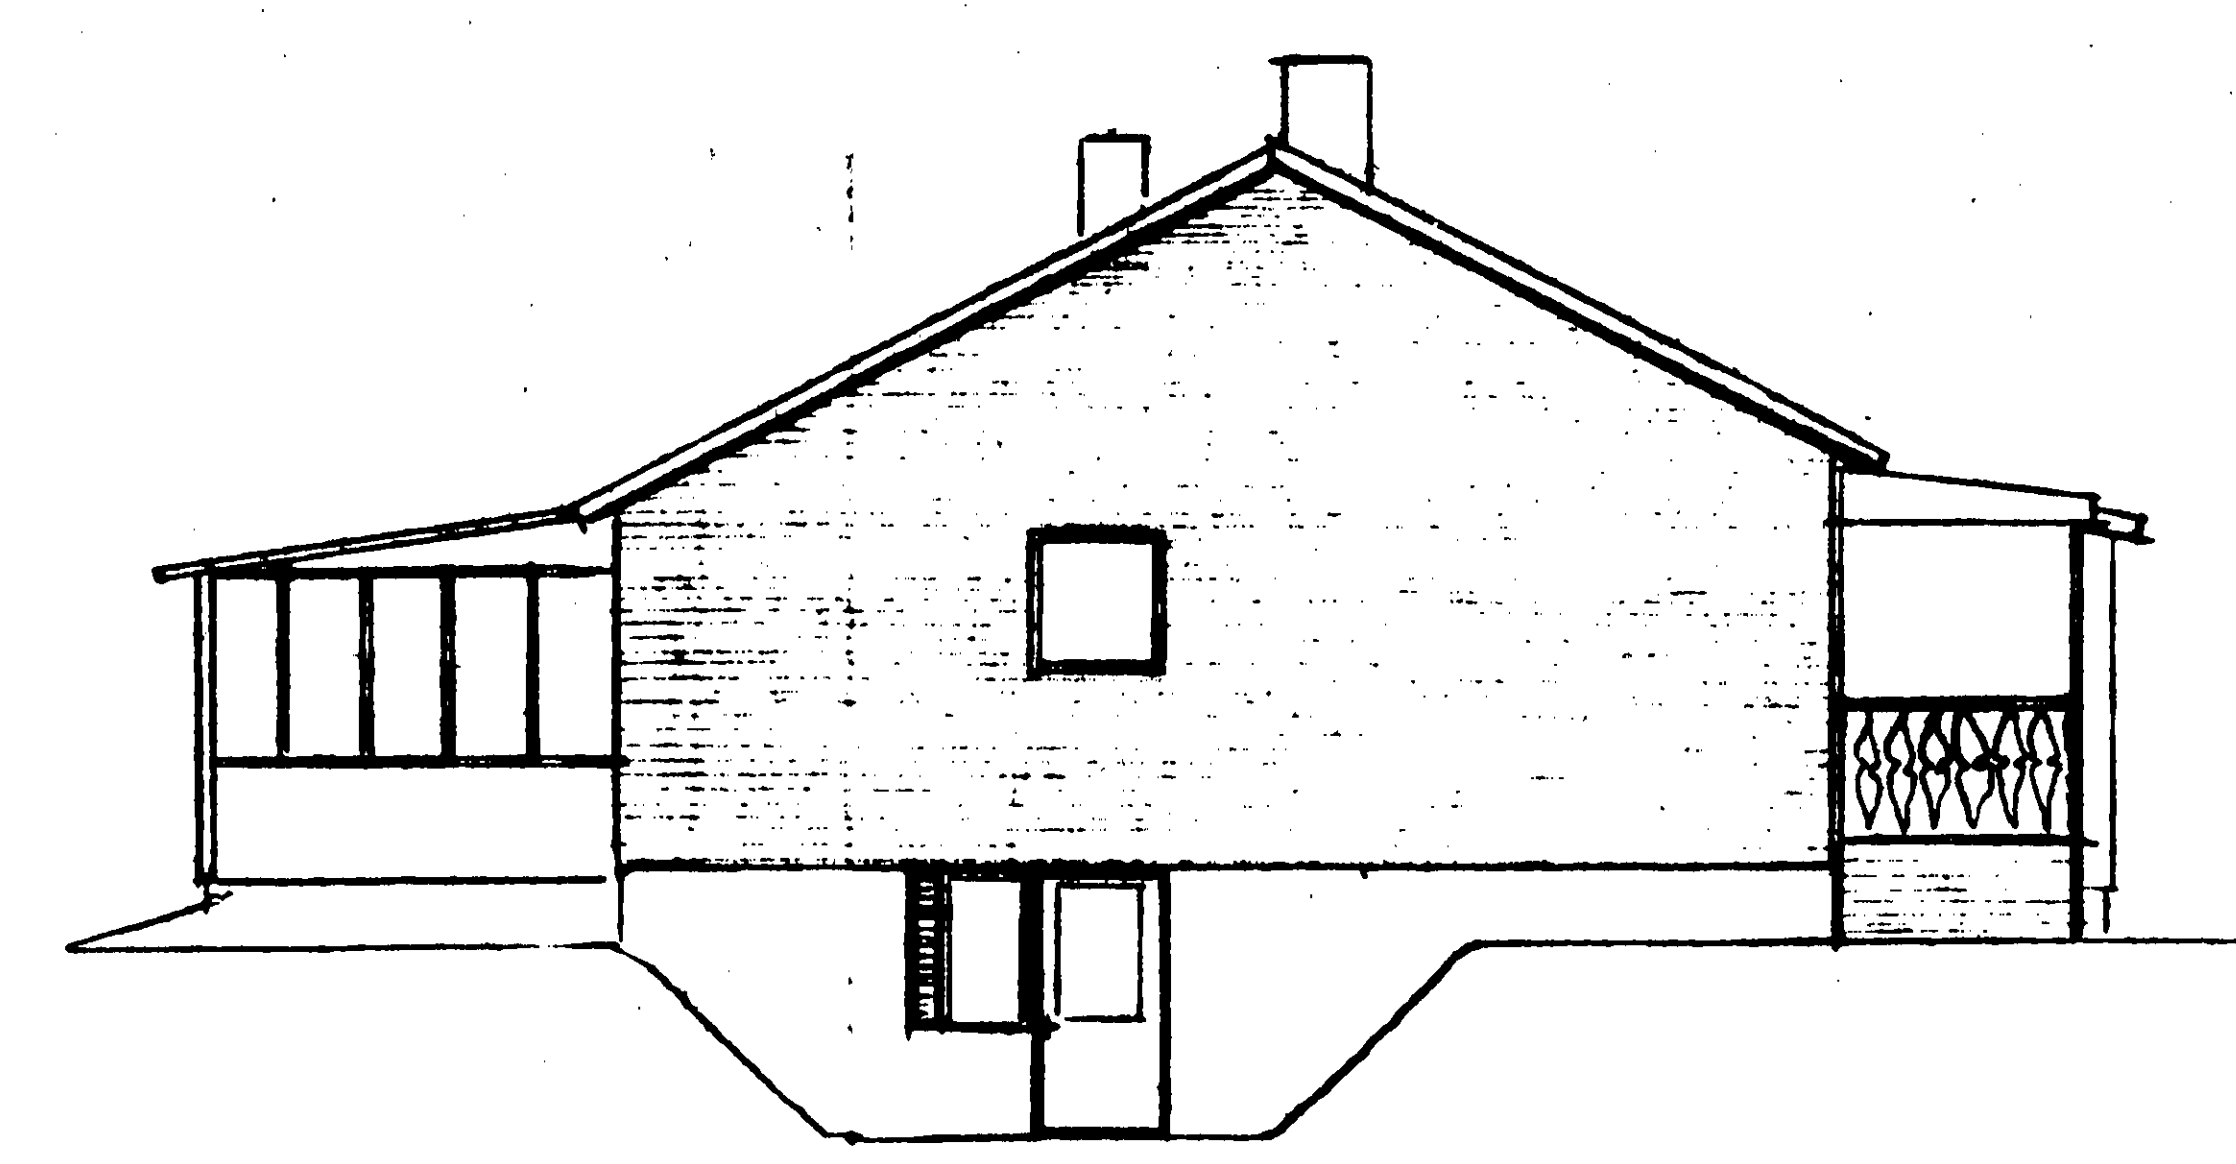

FASAD MOT ÖSTER

FASAD MOT SÖDER

FASAD MOT NORR

KÄLLARPLAN  
SKALA 1:100

BOTTENPLAN  
SKALA 1:100

FASAD MOT VÄSTER

BYGGNADSNÄMNDEN VÄSTERÅS  
1981-07-20 BESLUT D1289  
Denna handling har fastställts i enlighet med vad som anges i ovanstående beslut.

BYGGNADSNÄMNDEN VÄSTERÅS  
INKOM DEN  
81-06-09

PRÄSTGÅRDEN 1:37, SKULTUNA  
TILLBYGGN. MED GARAGE  
ÄNDR. ENTRÉ + GILLESTUGA

1981-05-20 S. ISAKSSON

A

SITUATIONSPLAN, SE NYBYGGNINGEN