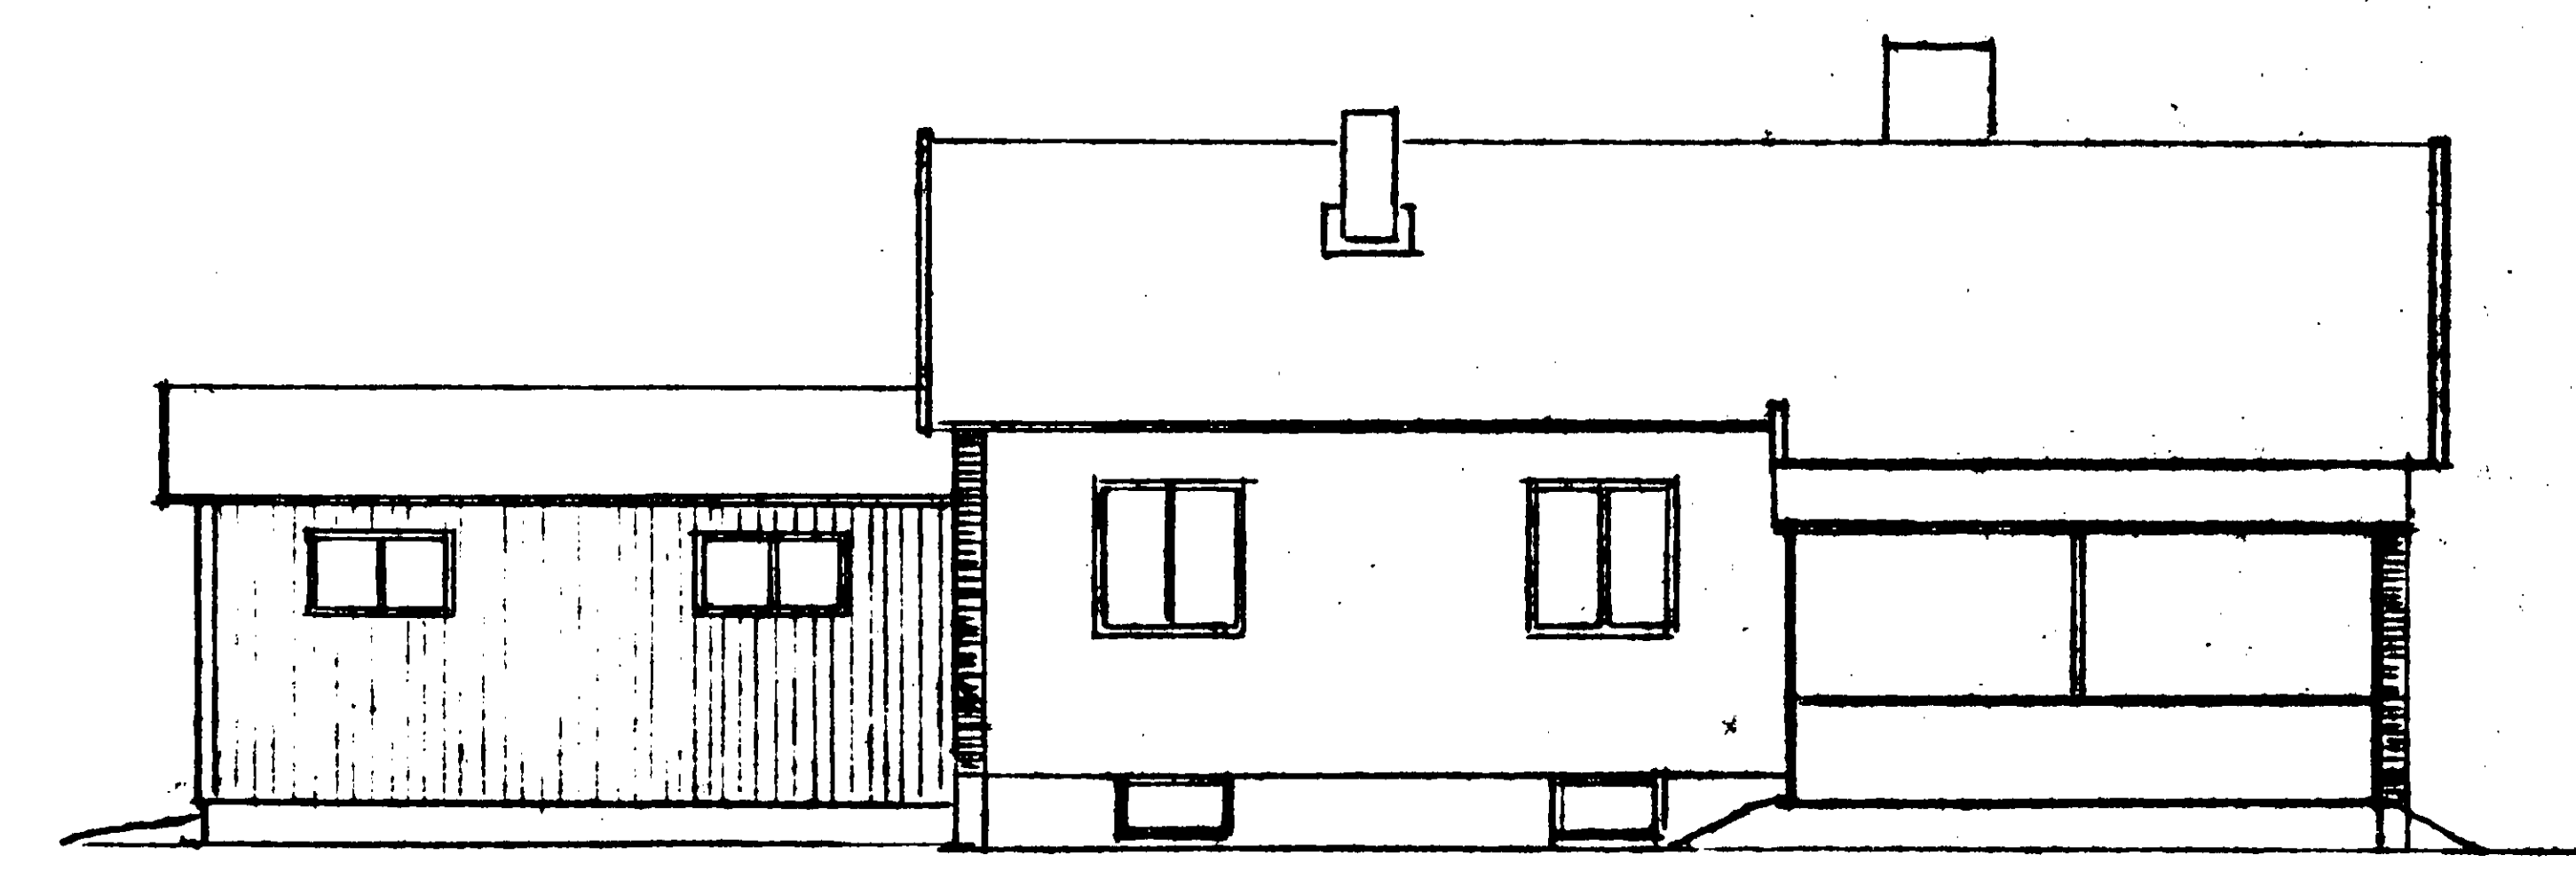

FASAD MOT ÖSTER

FASAD MOT SÖDER

FASAD MOT NORR

KÄLLARPLAN  
SKALA 1:100

BOTTENPLAN  
SKALA 1:100

FASAD MOT VÄSTER

BYGGNADSNÄMNDEN VÄSTERÅS  
1981-07-20 BESLUT D1289  
Denna handling har fastställts i enlighet med vad som anges i ovanstående beslut.