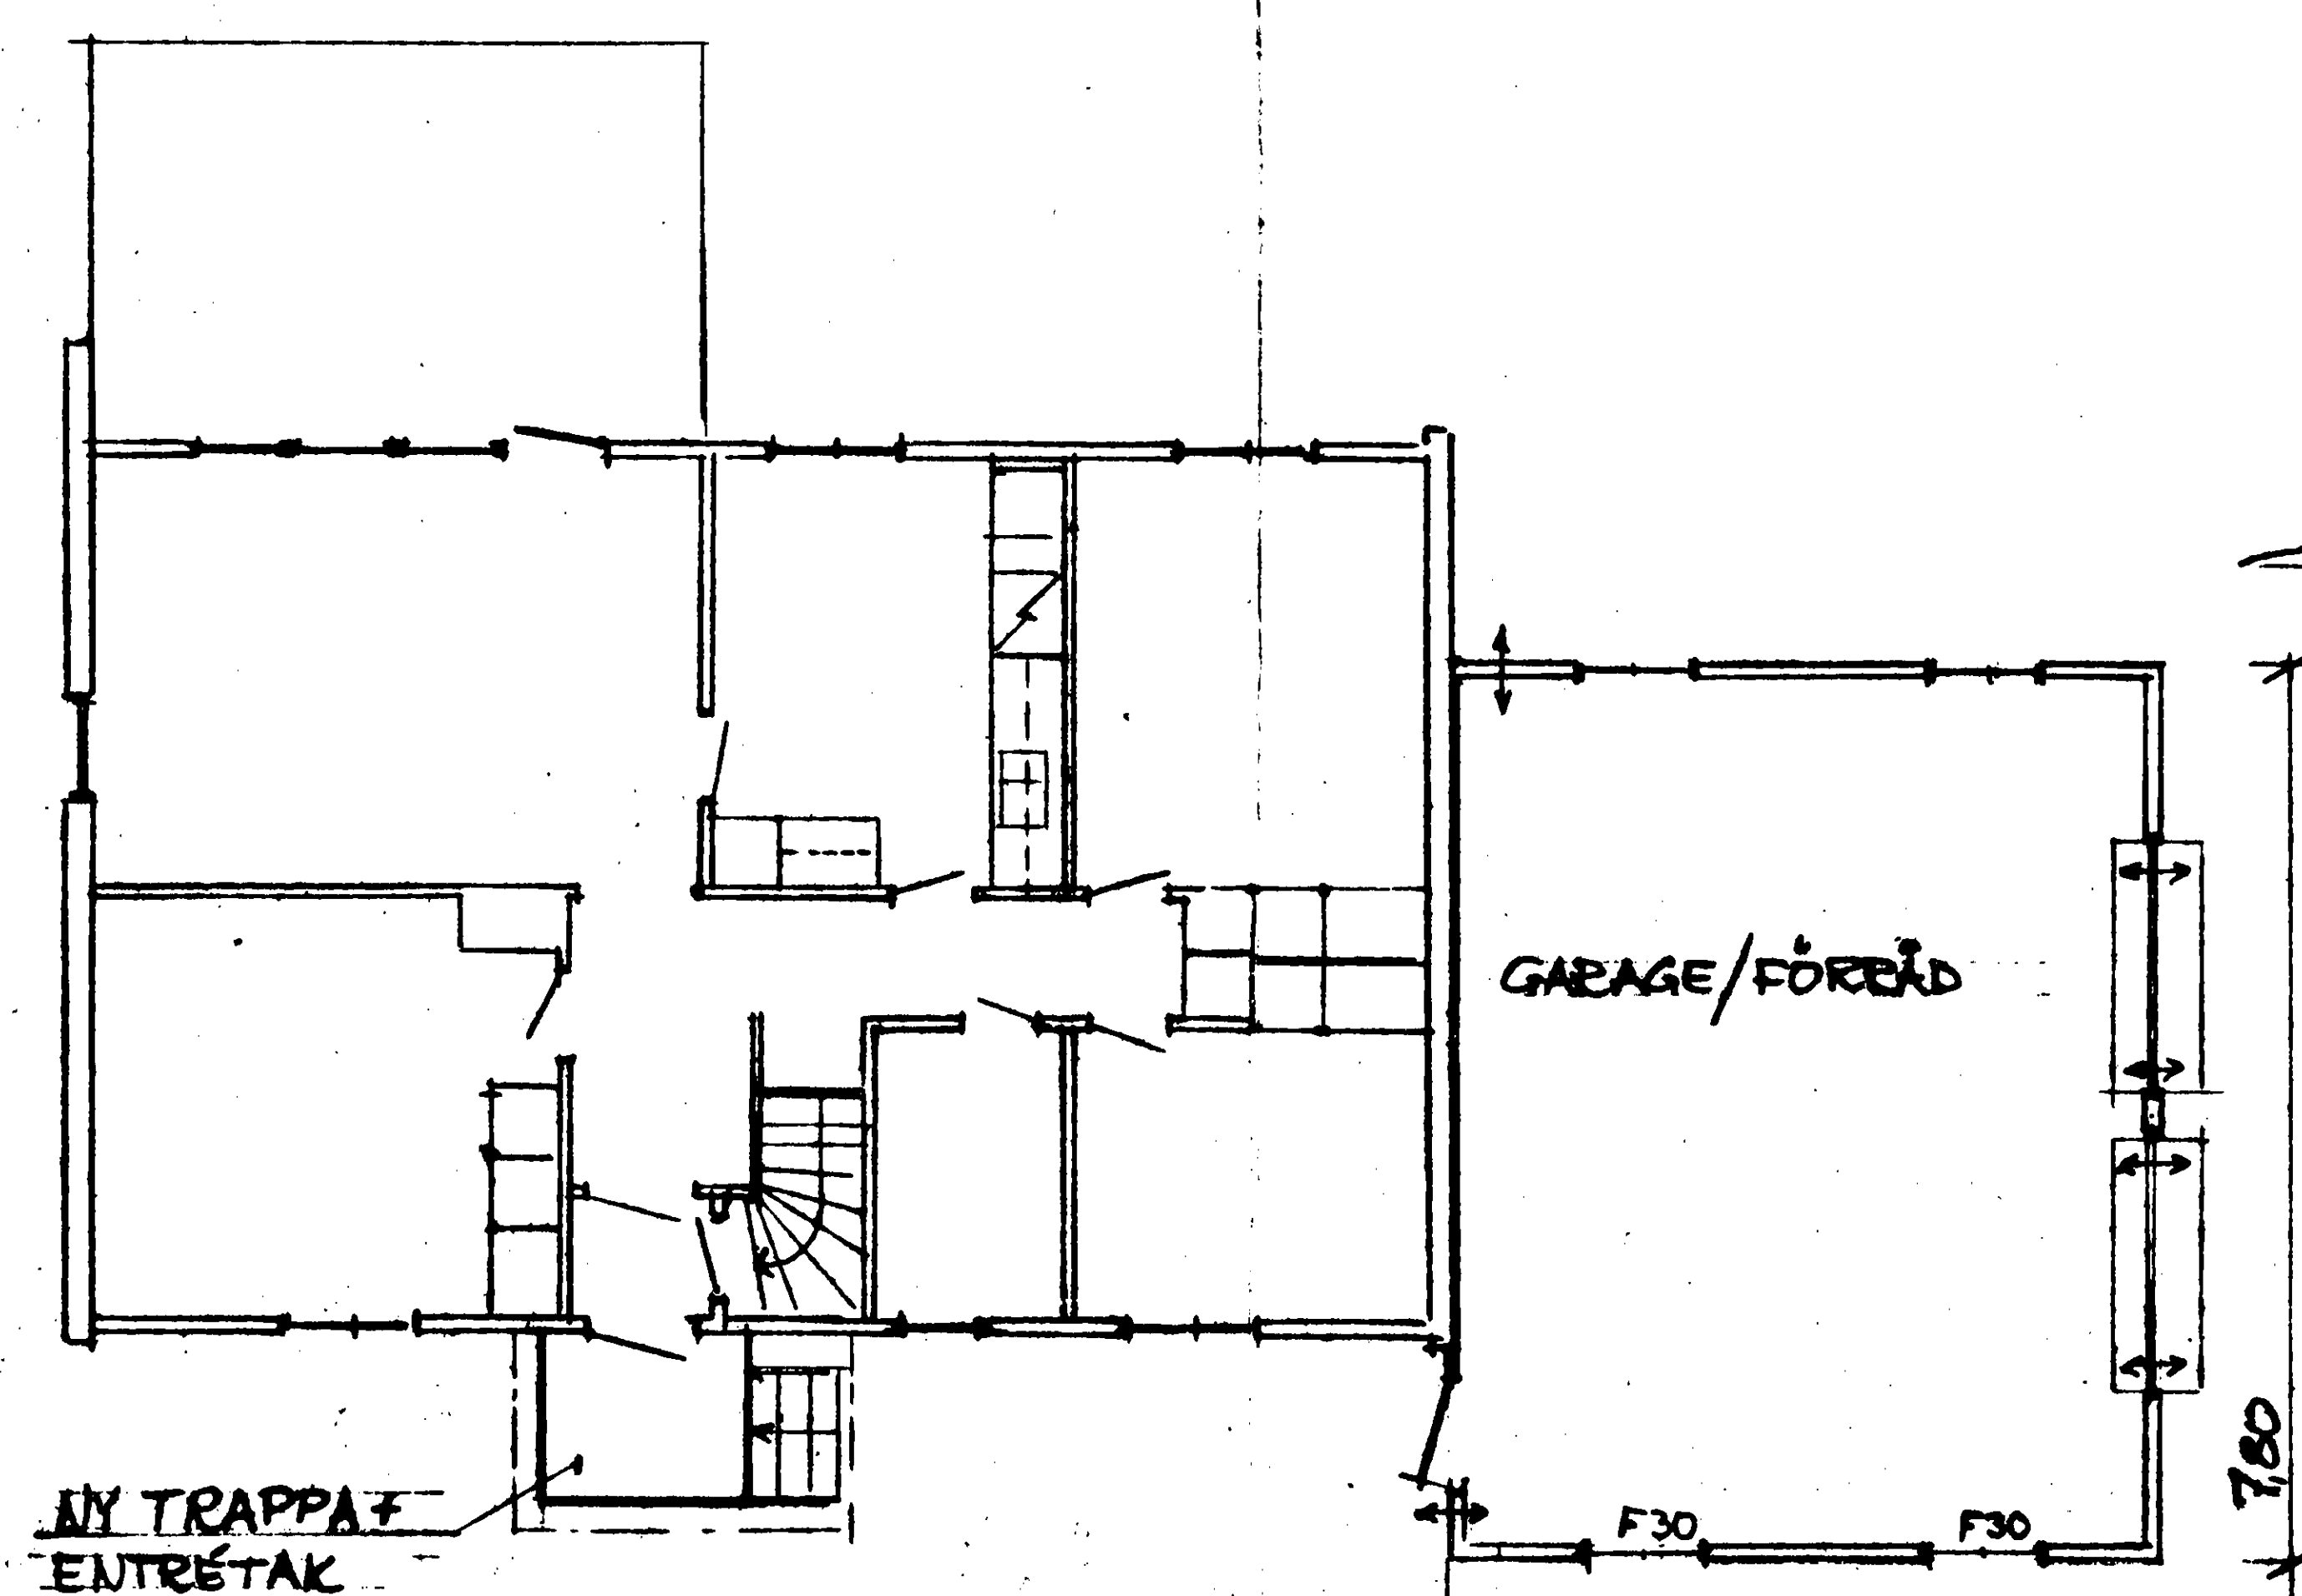

FASAD MOT ÖSTER

FASAD MOT SÖDER

FASAD MOT NORR

KÄLLARPLAN  
SKALA 1:100

BOTTENPLAN  
SKALA 1:100

FASAD MOT VÄSTER

BYGGNADSNÄMNDEN VÄSTERÅS  
1981-07-20 BESLUT D1289  
Denna handling har fastställts i enlighet med vad som anges i ovanstående beslut.