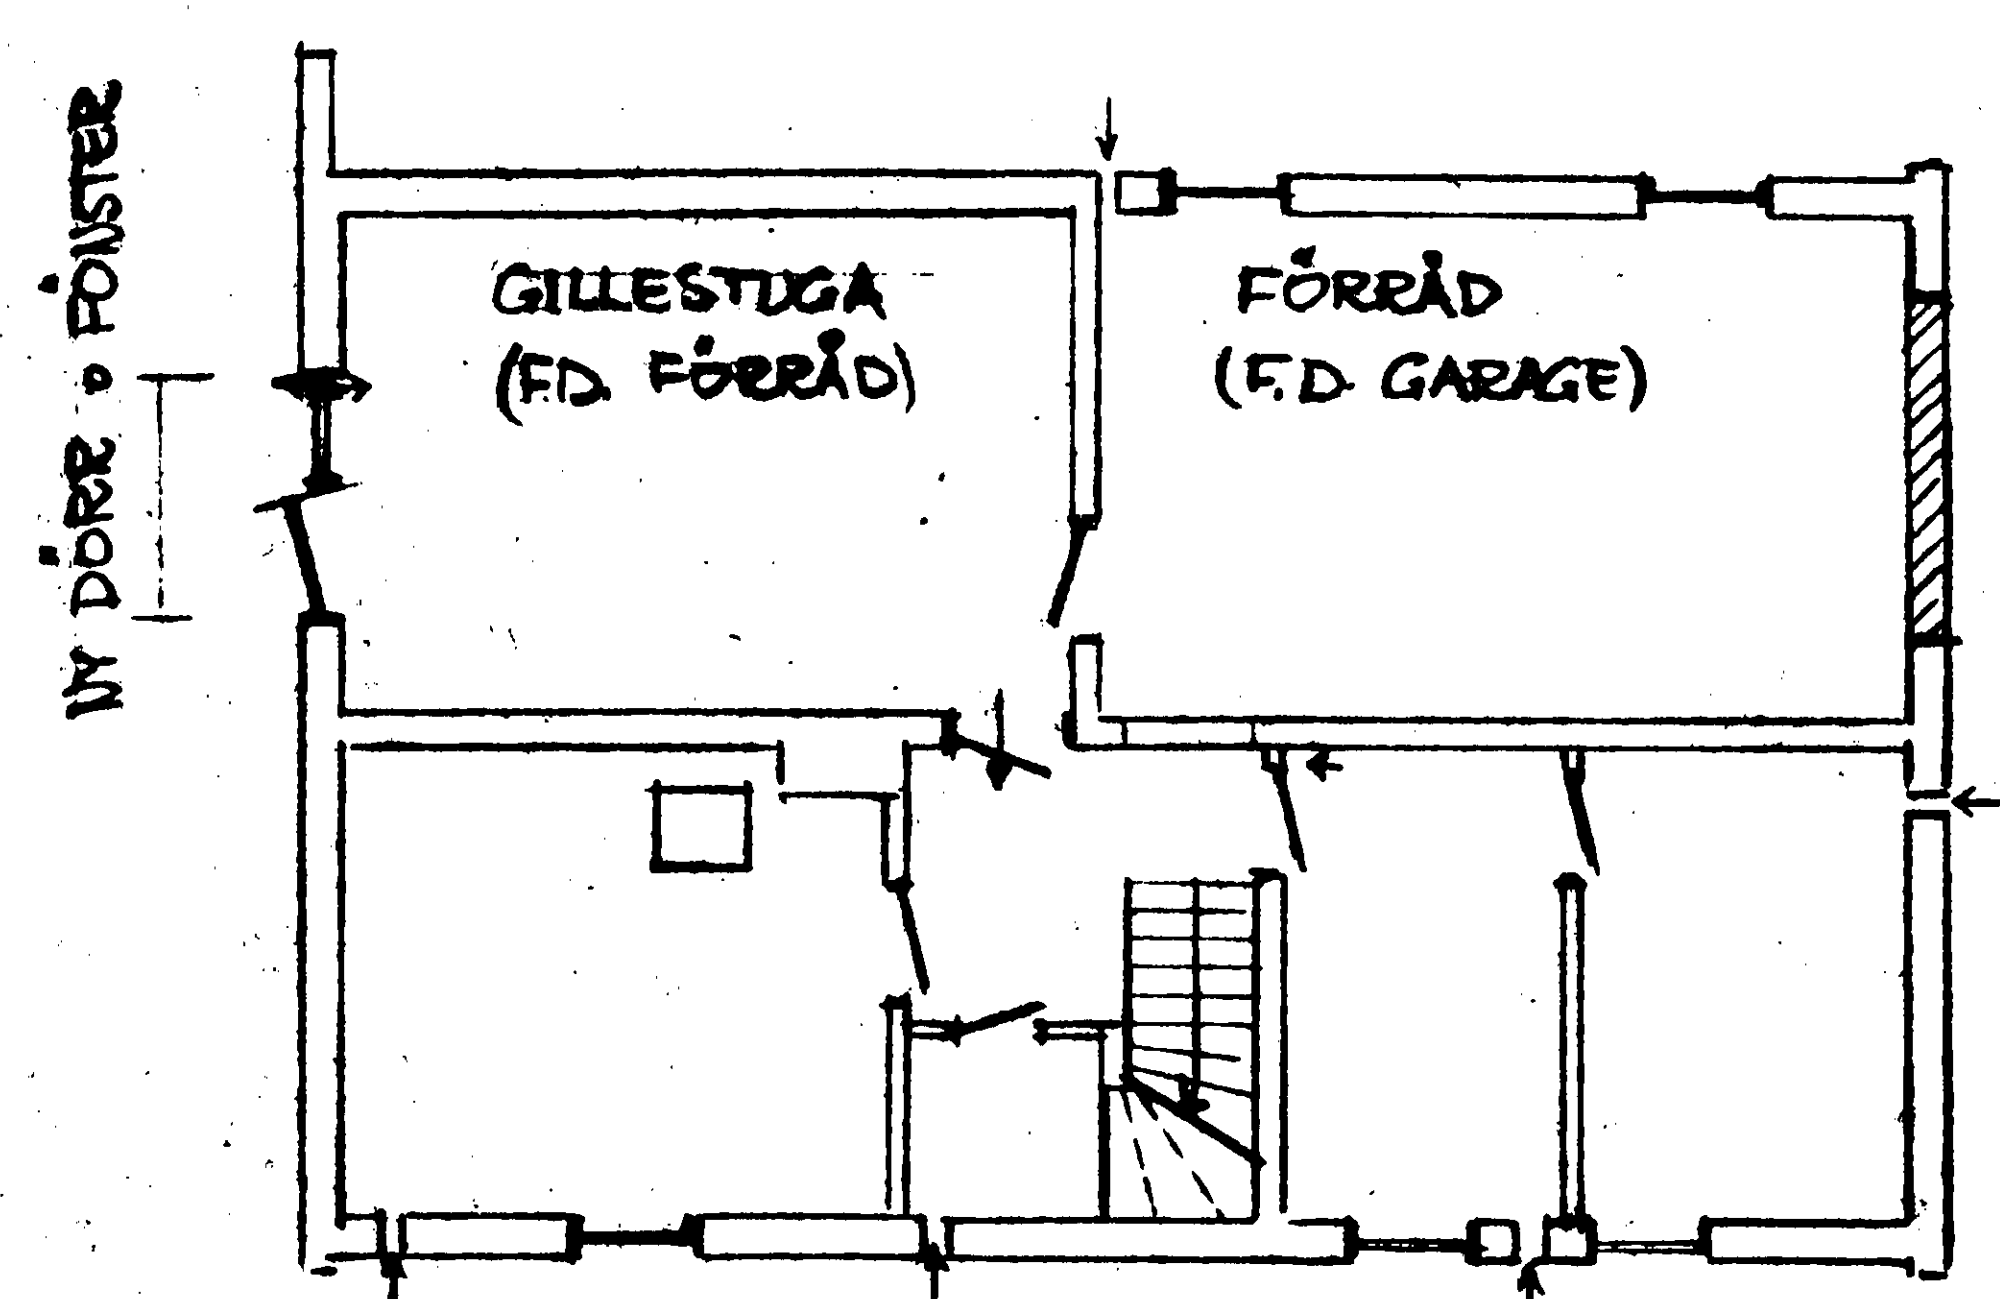

FASAD MOT ÖSTER

FASAD MOT SÖDER

FASAD MOT NORR

KÄLLARPLAN  
SKALA 1:100

BOTTENPLAN  
SKALA 1:100

FASAD MOT VÄSTER

BYGGNADSNÄMNDEN VÄSTERÅS  
1981-07-20 BESLUT D1289  
Denna handling har fastställts i enlighet med vad som anges i ovanstående beslut.