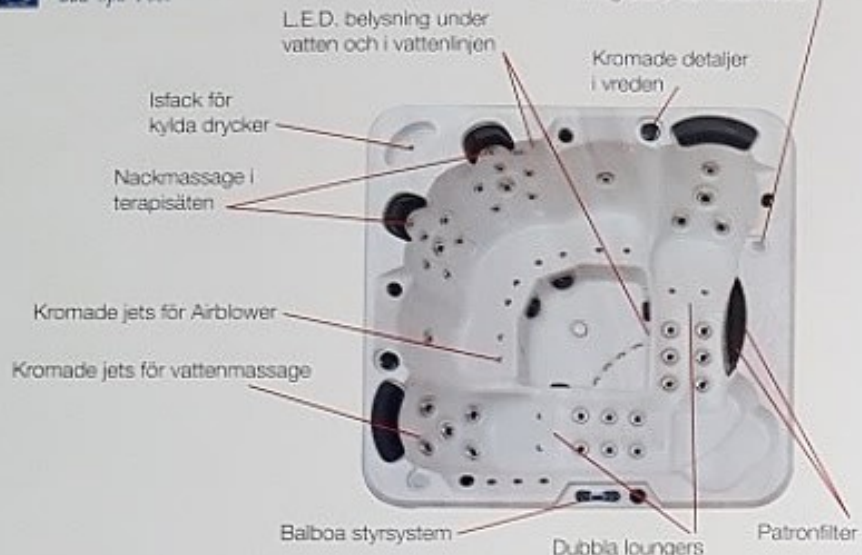

Bada utomhus året runt i 38° varmt vatten

- BLACK EDITION -
by Neptun

UTOMHUSSPA FÖR NORDISKT KLIMAT

Mått: 230 x 230 x 97 cm
 Antal platser: 6 st varav 2 loungers
 Antal kromade jets: 78 st varav 12 st för Airblower
 Vattenvolym: 1520 liter
 Tomvikt: 390 kg
 Elanslutning: 230 V, 3 x 16 A, 50 Hz, Balboa styrsystem.
 Värmare: 3 kW
 Vattenpumpar: 2 st å 3,0 hk med 2 hastigheter.
 Airblower: Luftpump med förvärmad luft.
 Rening: Patronfilter och ozonering med separat cirkulationspump.
 L.E.D. belysning: Under vatten och i vattenlinjen med växlande eller fast sken i olika färger.
 Isolering: Triple Thermal Shield anpassat för nordiskt klimat.
 Tjockt thermolock, trappa samt startpaket med kemikalier ingår.

Tholéns
Spa

Valfri färgkombination:

	SILVER MARBLE	PEARL SHADOW
Insida:		
Utsida:	SVART	SVART

Bada utomhus året runt i 38°C varmt vatten!

Modell **Tholéns Spa**

159.900:-

Rek. pris inkl. moms

Inklusive ljudanläggning och Wifi-anslutning

Black Edition by Neptun har fått ett nytt flaggskepp i serien, Tholéns Spa, specialdesignat av Magnus Tholén. Stora kraftiga massagepumpar, separat cirkulationspump, airblower i kombination med ett stort antal effektiva jets och dubbla terapisäten med nackmassage, gör detta till en värstingmodell på spamarknaden. Ljudanläggning och Wifi-anslutning ingår som standard.