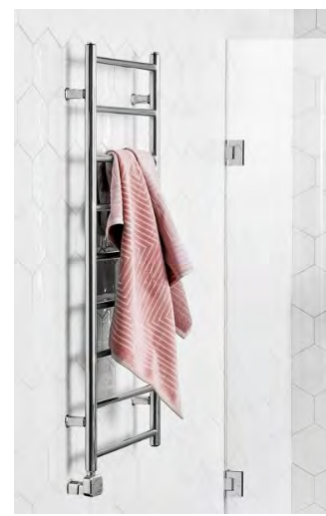

T Alterna Divario
50x120 cm

- Krom
- Elektrisk, inklusive elpatron för dolt montage
- Tillval: vattenburet system