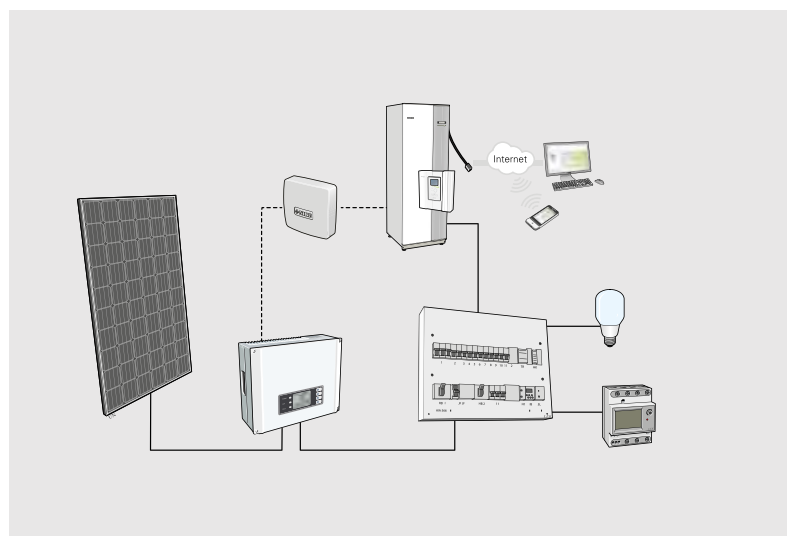

Nybyggnation med NIBE Solcellspaket

NIBE PV OCH NIBE VÄRMEPUMP I UNIK SYSTEMLÖSNING

Tillsammans med en NIBE värmepump får du på årsbasis maximal utdelning av ditt solcellspaket. NIBEs solet och NIBEs värmepump i kombination ger dig maximal utdelning på ditt energisystem. Många gånger halveras eller till och med neutraliseras värmepumpens energiåtgång.

NIBE PV kopplas ihop med din NIBE värmepump via en medföljande kommunikationsmodul som i sin tur kan anslutas till NIBE Uplink. Denna systemlösning gör att växelriktarens information visas i värmepumpen. Tack vare smart teknik ger systemlösningen dig kontroll över ditt energianvändande via NIBE Uplink och blir en del av det uppkopplade hemmet.

Med värmepumpens effektiva styrsystem och en smart kommunikation kan värmepumpen anpassa sig efter den genererade gratis soleten som produceras. På ett batteriliknande sätt minskas eller ökas den del som blir överskott och skickas vidare ut på elnätet för