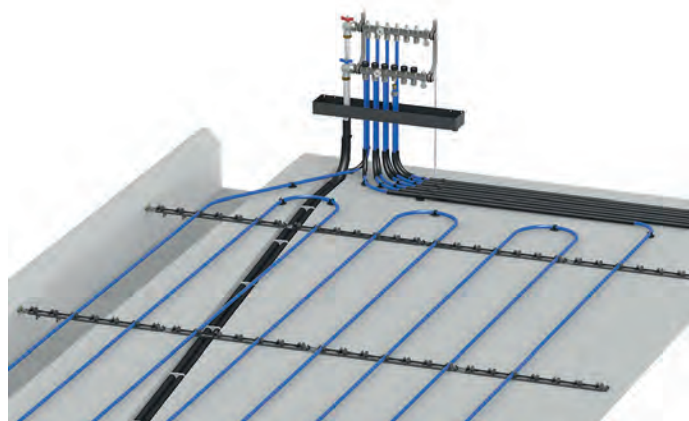

Golvvärme i bottenplan

GOLVVÄRME FÖR INGJUTNING I BETONGPLATTA

Thermotechs förläggningssystem för ingjutning innebär att golvvärmerör gjuts in i husets betongplatta med underliggande isolering. Rördimension och c/c-mått projekterar vi efter bostadens förutsättningar och effektbehov.