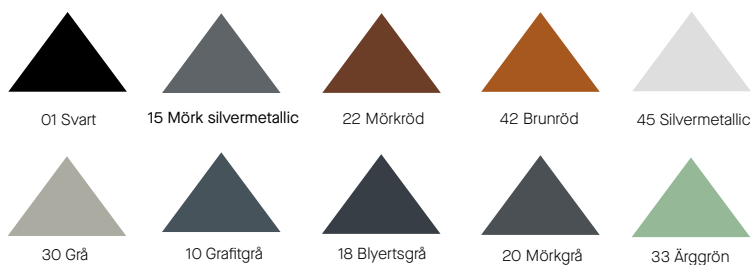

Täckande bredd 475
Täckande bredd 475

Tjocklek: 0,6 mm
Vikt/m²: 6,3 kg
Minsta taklutning: 8 grader
Beläggning: Aluzink, Plannja Hard Coat 25, Plannja Hard Coat 50, Plannja GreenCoat Mica BT
Kulörer HC25: 01 svart, 20 mörkgrå, 42 brunröd
Kulörer HC50: 01 svart, 10 grafitgrå, 15 mörk silvermetallic, 20 mörkgrå, 22 mörkröd, 30 grå, 33 ärggrön, 42 brunröd, 45 silvermetallic
Kulörer GreenCoat Mica BT: 01 svart, 18 blyertsgrå, 20 mörkgrå
Längd: 0,7–10,0 m
Tillval: Antikondensfilt, Dämpningslist, SoundControl

< Bild: Plannja Trend 475, 01 svart