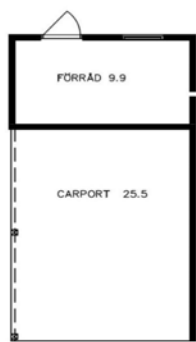

Tillbyggnader

PLAN 35.4 Kvm

🔑 Enkelcarport C35