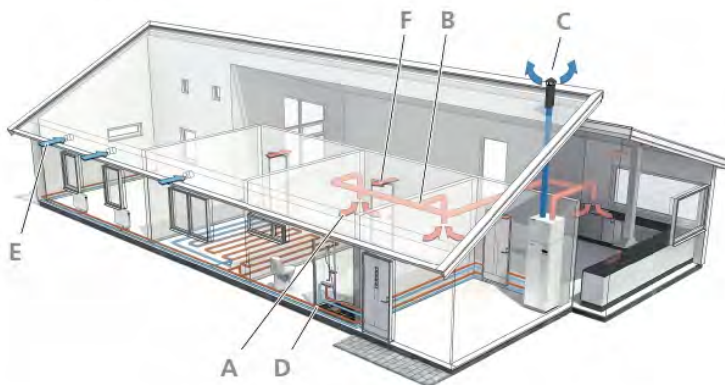

Värmepump - NIBE

S F730 Frånluftsvärme- pump

- För villor upp till 200 m²
- Ger både värme, varmvatten och ventilation
- Varmvattenkapacitet ca 180 liter
- Tillval: Varmvattenberedare VPB 200
- Varvtalsstyrd kompressor
- Kan styras via din smartphone/dator
- A+++

T VPB 200 Varmvatten- beredare

- Extra varmvattenberedare för Nibe F730 i hus med större behov av varmvatten
- Komplettera med dockningsats Nibe DEW 40/41

T S1255 Bergvärmepump

- Inverterstyrd kompressor
- Inbyggd varmvattenberedare 180 liter
- Kan styras via smartphone/dator
- A+++

T Nibe FLM Frånluftsmul till Nibe S1255

- Nibe frånluftsmul med inbyggd fläkt är speciellt framtagen för att kombinera återvinning av mekanisk frånluft med en bergvärmepump vilket ger en komplett lösning för både ventilation, varmvatten och värme
- Hög fläktkapacitet men med låg ljudnivå
- Lämplig upp till 300m²

T SAVE VTC 200 FTX-aggregat till S1255

- Högeffektiv energiåtervinning med motströmsvärmväxlare
- SAVE touch-display för styr, övervakning och driftsättning
- Energieffektiva RadiCal-fläktar med EC-teknologi för lågt SFP-värde och låg ljudnivå
- Behovsstyrd ventilation med inbyggd fuktgivare
- Automatisk avfrostning

Så går det till..

F730 är en frånluftsvärmepump med inbyggd fläkt och varmvattenberedare som är försedd med korrosionsskydd av koppar. Som tillsats när det blir riktigt kallt ute finns en inbyggd elpatron.

Energi återvinns ur ventilationsluften och tillförs värmepumpen, vilket därmed väsentligt reducerar energikostnaderna. Enheten ventilerar huset, levererar värme och bereder tappvarmvatten. F730 är avsedd för lågtemperaturdimensionerad radiator-krets och/eller golvvärme.

F730 är avsett för både nyinstallation och utbyte i villor eller motsvarande.

F730 arbetar efter principen flytande kondensering.

A Den varma rumsluften tas in i kanalsystemet.

B Den varma rumsluften leds till F730.

C Rumsluften släpps ut när den passerat F730. Luftens temperatur har då sänkts eftersom F730 tagit tillvara på energin i rumsluften.

D F730 försörjer huset med både varmvatten och rumsvärme.

E Uteluft tas in i huset.

F Luft transporteras från rum med uteluftsdon till rum med frånluftsdon.

S Frånluftsvärmepump