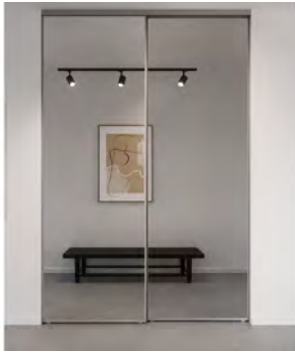

Skjutdörrsgarderob - Mirro

S Hall

Opal skjutdörr. Profil i vit eller silver.
Prisgrupp 1: Bredd 1200-1550 mm. Prisgrupp 2: Bredd 1551-1800 mm.
Valfri ytbehandling: vit melamin, svart struktur, vit struktur och spegel klar.
Kombination av sidor, hyllor och klädstänger.
Tillval: mjukstängning