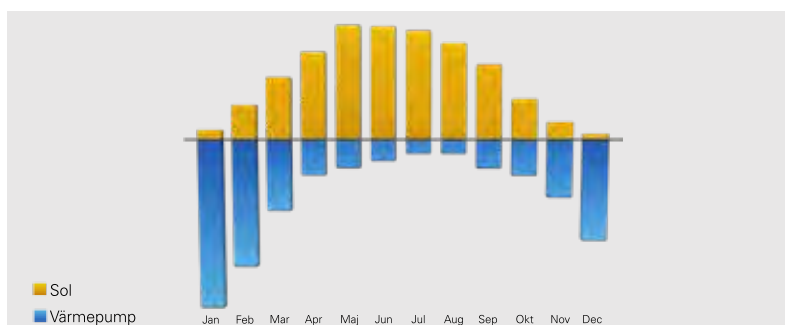

SOLEL OCH VÄRMEPUMP

Tillsammans med en värmepump får du på årsbasis maximal utdelning av ditt solcellspaket. Många gånger neutraliserar värmepumpens energiåtgång när du kompletterar med solceller.

Exempel: Ett nybyggt hus på ca 150 m² med frånluftvärmepump NIBE F730/F750 och ett solcellspaket på 6 kW. Värmepumpens årliga elförbrukning på ca 6 000 kWh reduceras med ca 6000 kWh med solcellspaketet, vilket ger en sammanvägd förbrukning på 0 kWh/år.