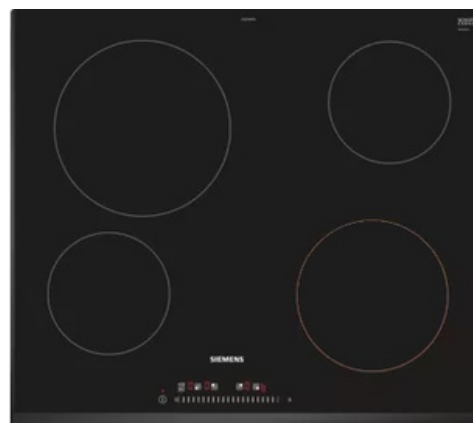

Spishäll

Siemens ET651FEN1E
60 cm bred glaskeramikhäll
Touchstyrning