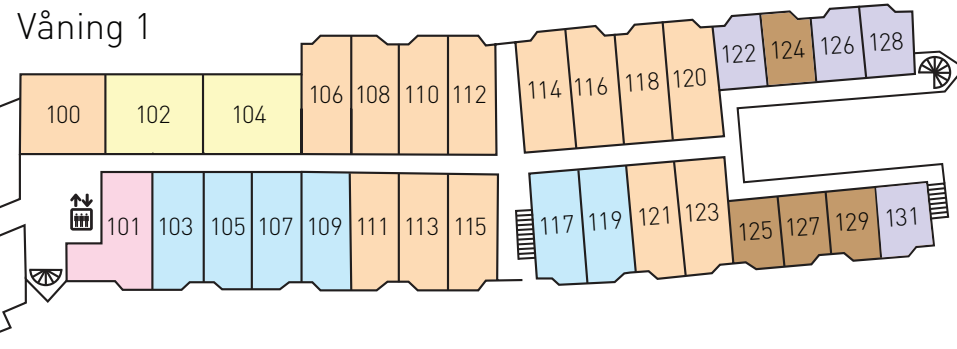

BRF 267

Våning 4

Våning 3

Våning 2

Våning 1

Våning E

Reception

Entré

- A Dubbelrum Budget, 2 bäddar i bäddsoffa, 17-21 kvm
- A Dubbelrum Standard, 2+0 bäddar, 17-21 kvm
- C Dubbelrum Superior, 2+2 bäddar, 30-36 kvm
- D Svit Mini, 4+2 bäddar, 42 kvm
- E+F Svit Etage, 2+2 bäddar i etage, 47-60 kvm
- I Svit Executive, 6+2 bäddar i etage, 71 kvm
- J Svit Gökboet, 6 bäddar, 110 kvm #400