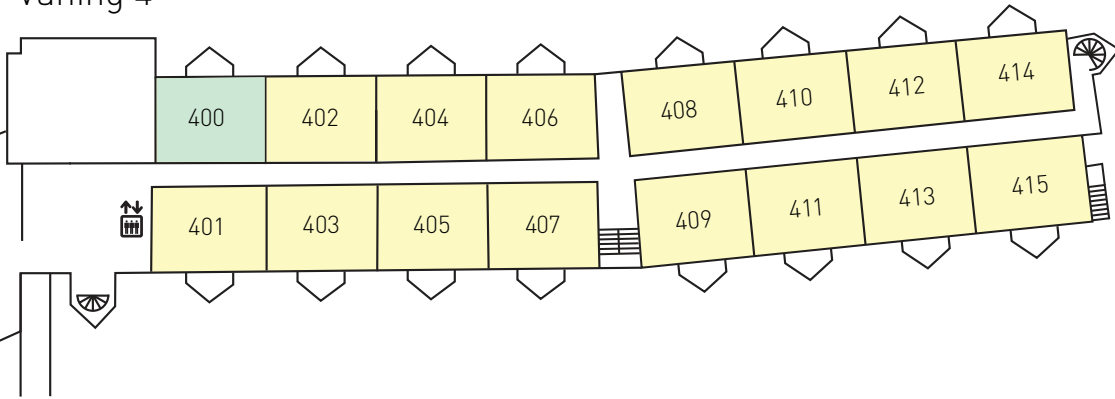

BRF 267

Våning 4

Våning 3

Våning 2

Våning 1

Våning E

Reception

Entré

- A Dubbelrum Budget, 2 bäddar i bäddsoffa, 17-21 kvm
- A Dubbelrum Standard, 2+0 bäddar, 17-21 kvm
- C Dubbelrum Superior, 2+2 bäddar, 30-36 kvm
- D Svit Mini, 4+2 bäddar, 42 kvm
- E+F Svit Etage, 2+2 bäddar i etage, 47-60 kvm
- I Svit Executive, 6+2 bäddar i etage, 71 kvm
- J Svit Gökboet, 6 bäddar, 110 kvm #400