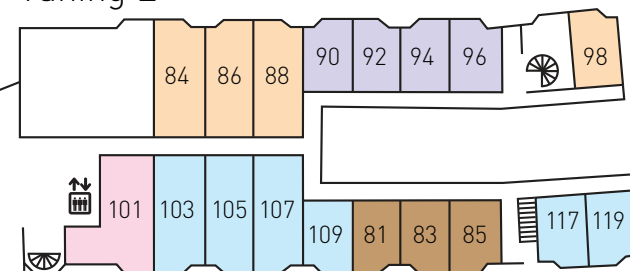

BRF 267

Våning 4

Våning 3

Våning 2

Våning 1

Våning E

Reception

Entré

- A Dubbelrum Budget, 2 bäddar i bäddsoffa, 17-21 kvm
- A Dubbelrum Standard, 2+0 bäddar, 17-21 kvm
- C Dubbelrum Superior, 2+2 bäddar, 30-36 kvm
- D Svit Mini, 4+2 bäddar, 42 kvm
- E+F Svit Etage, 2+2 bäddar i etage, 47-60 kvm
- I Svit Executive, 6+2 bäddar i etage, 71 kvm
- J Svit Gökboet, 6 bäddar, 110 kvm #400