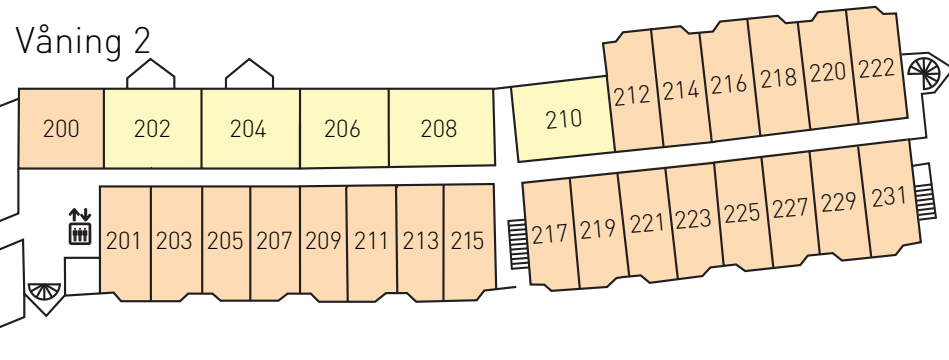

BRF 267

Våning 4

Våning 3

Våning 2

Våning 1

Våning E

Reception

Entré

- A Dubbelrum Budget, 2 bäddar i bäddsoffa, 17-21 kvm
- A Dubbelrum Standard, 2+0 bäddar, 17-21 kvm
- C Dubbelrum Superior, 2+2 bäddar, 30-36 kvm
- D Svit Mini, 4+2 bäddar, 42 kvm
- E+F Svit Etage, 2+2 bäddar i etage, 47-60 kvm
- I Svit Executive, 6+2 bäddar i etage, 71 kvm
- J Svit Gökboet, 6 bäddar, 110 kvm #400