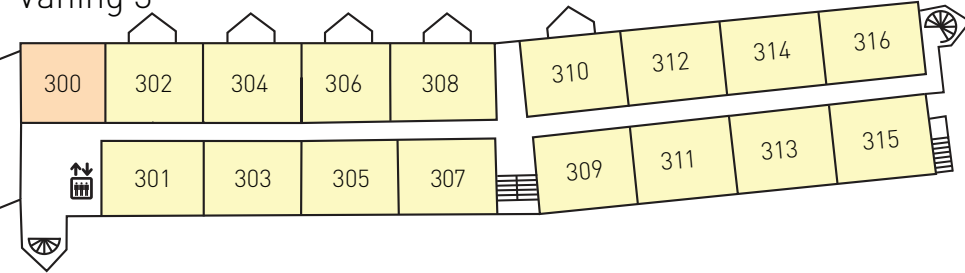

BRF 267

Våning 4

Våning 3

Våning 2

Våning 1

Våning E

Reception

Entré

- A Dubbelrum Budget, 2 bäddar i bäddsoffa, 17-21 kvm
- A Dubbelrum Standard, 2+0 bäddar, 17-21 kvm
- C Dubbelrum Superior, 2+2 bäddar, 30-36 kvm
- D Svit Mini, 4+2 bäddar, 42 kvm
- E+F Svit Etage, 2+2 bäddar i etage, 47-60 kvm
- I Svit Executive, 6+2 bäddar i etage, 71 kvm
- J Svit Gökboet, 6 bäddar, 110 kvm #400