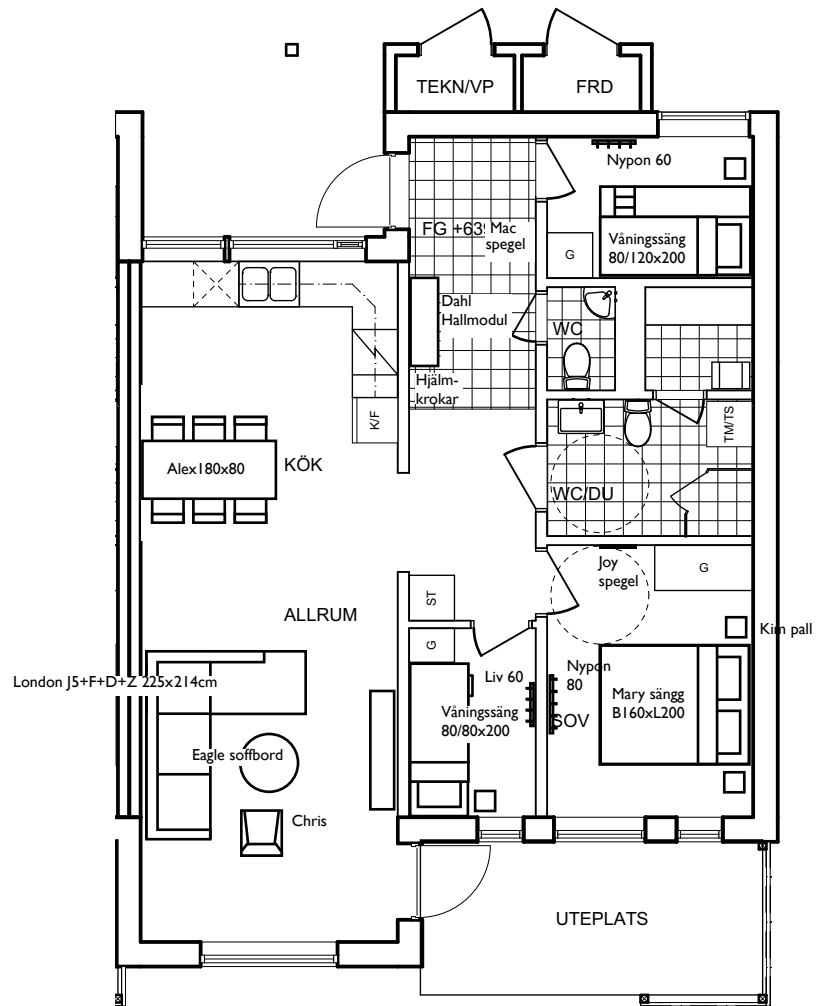

1.

2.

3.

*1. Dabl hallmodul 1st*

Hallförvaring med 6st hjälmkrokar.

Går att komplettera med pjäxtork, se tillvalspaket.

Färg: Melamine lodge. Mått: B120 H190 Dj40 cm.

*2. Mac spegel 1st*