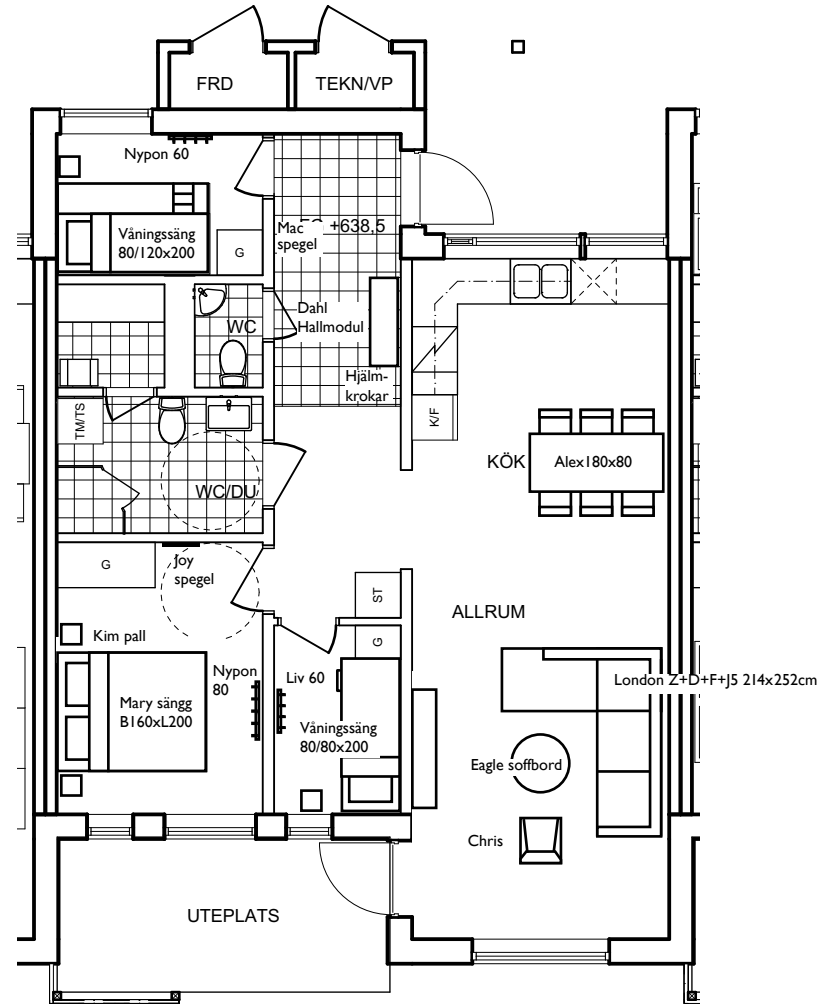

1.

2.

3.

*1. Dabl hallmodul 1st*

Hallförvaring med 6st hjälmkrokar.

Går att komplettera med pjäxtork, se tillvalspaket.

Färg: Melamine lodge. Mått: B120 H190 Dj40 cm.

*2. Mac spegel 1st*