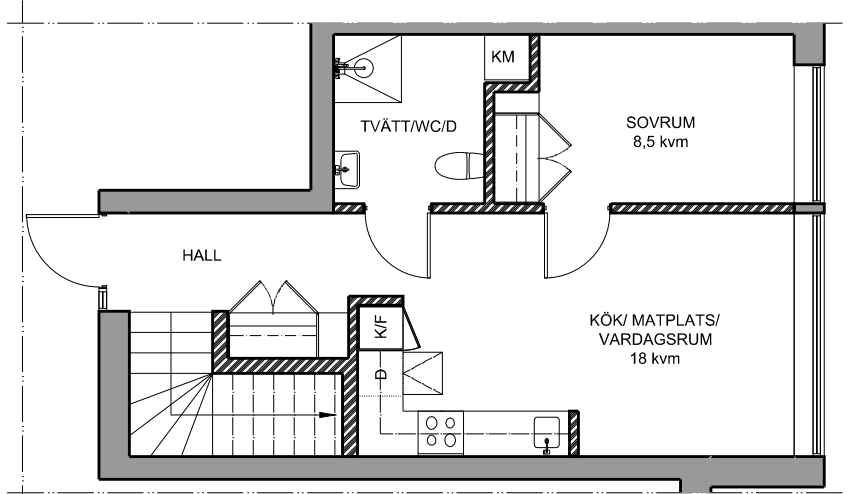

FRESTA PARK, UPPLANDS VÄSBY

78,5 kvm
3 rum och kök

Hus: 3
Lgh: 1210
Plan: 2+3 utan balkong
Upplåtelseform: BRF

-  KYL/FRYS
-  DISKMASKIN
-  INBYGGNADSHÅLL MED UGN
-  KOMBIMASKIN
-  TAKFÖNSTER

PLAN 2

PLAN 3

SKALA 1:100

Viss avvikelse kan förekomma