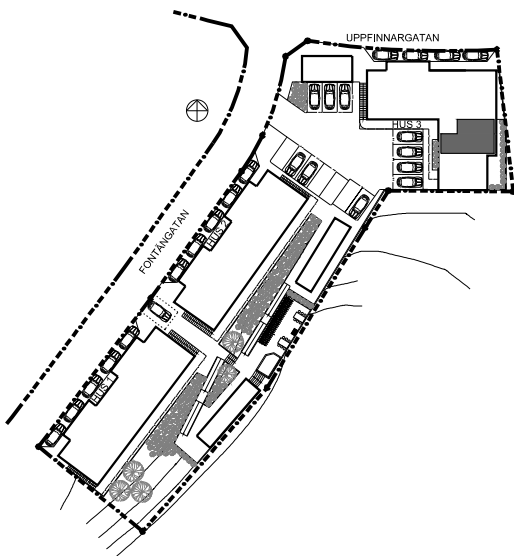

FRESTA PARK, UPPLANDS VÄSBY

78,5 kvm
3 rum och kök

Hus: 3
Lgh: 1210
Plan: 2+3 utan balkong
Upplåtelseform: BRF

-  KYL/FRYS
-  DISKMASKIN
-  INBYGGNADSHÅLL MED UGN
-  KOMBIMASKIN
-  TAKFÖNSTER

PLAN 2

PLAN 3

SKALA 1:100

Viss avvikelse kan förekomma