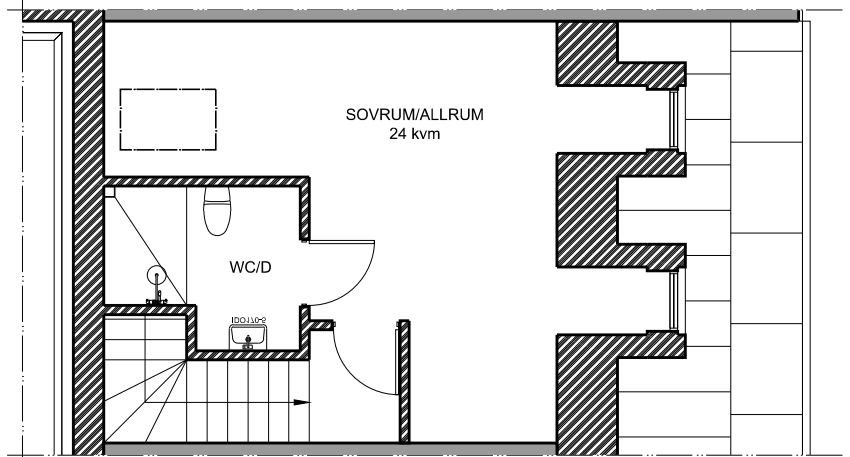

FRESTA PARK, UPPLANDS VÄSBY

78,5 kvm
3 rum och kök

Hus: 3
Lgh: 1210
Plan: 2+3 utan balkong
Upplåtelseform: BRF

-  KYL/FRYS
-  DISKMASKIN
-  INBYGGNADSHÅLL MED UGN
-  KOMBIMASKIN
-  TAKFÖNSTER

PLAN 2

PLAN 3

SKALA 1:100

Viss avvikelse kan förekomma