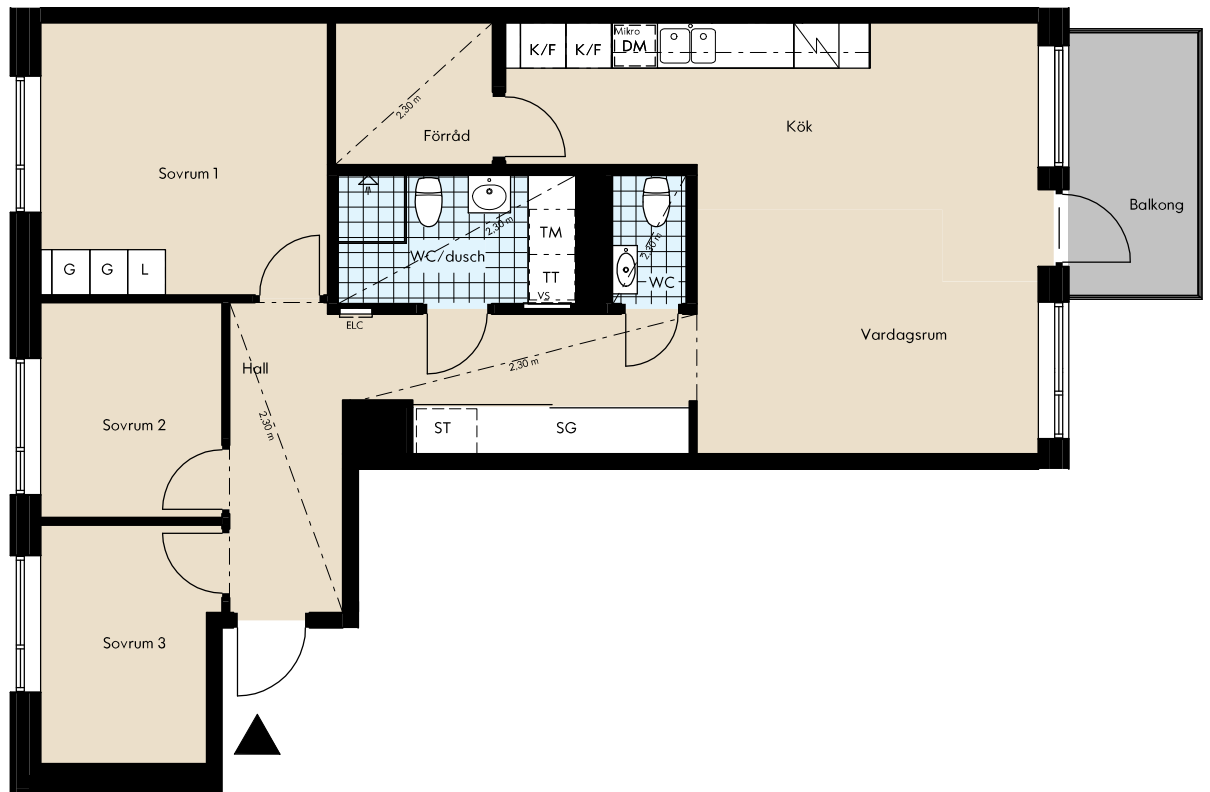

**Storlek:** 4 RoK  
**Area:** ca 87 kvm  
**Lägenhet:** 1-1101

Förklaring av  
 Lägenhetsnr:  
 1-1201

SKALA 1:100 (A4)

RUMSHÖJD: ca 2,5 m (där inget annat anges)  
 BRÖSTNINGSHÖJD FÖNSTER: 700 mm (där inget annat anges)  
 Väggt vid TV-symbol är förstärkt, bredd ca 1,8 m  
 Med reservation för eventuella ändringar och ylavvikelser