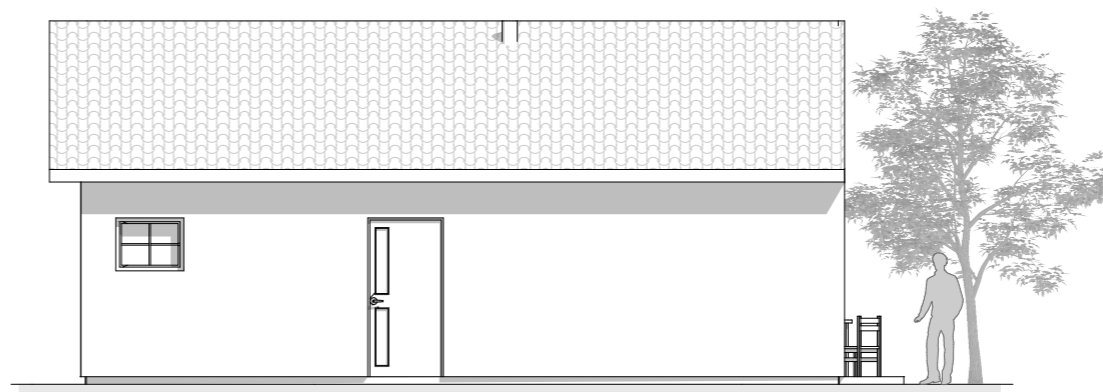

# FÖRKLARINGAR

1. Vit putsad fasad  
– Fönster, fönsterfoder utvändig kulör: Grå
2. Takpanna Polar  
Kulör: Matt Tegelröd – NCS S3050-Y60R

REG	ANT	REGISTRERINGEN AVSER	SIGN	DATUM
-----	-----	----------------------	------	-------

TOFTA KROKSTÄDE 1:524, GOTLAND

FASADER		REV.
SKALA	RITNINGSNAMN	
A3-1:100	A-40.3-101	