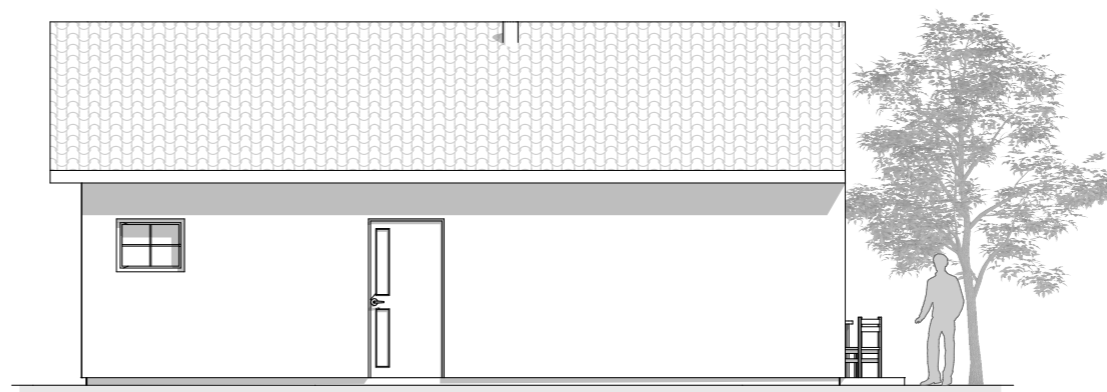

# FÖRKLARINGAR

1. Vit putsad fasad  
– Fönster, fönsterfoder utvändig kulör: Grå
2. Takpanna Polar  
Kulör: Matt Tegelröd – NCS S3050-Y60R

REG	ANT	REGISTRERINGEN AVSER	SIGN	DATUM
BYGGHANDLING				
A RELATIONSRIKA AB				
HANDLÄGGARE	QK	KONTROLLPÅSERTER	www.relationsrika.com	
DATUM	2020-02-25	Tel: 070-4340919	Relationsrika	
TOFTA KROKSTÄDE 1:524, GOTLAND				
FASADER				
SKALA	RITNINGSNAMNEN			REV.
A3-1:100	A-40.3-200			