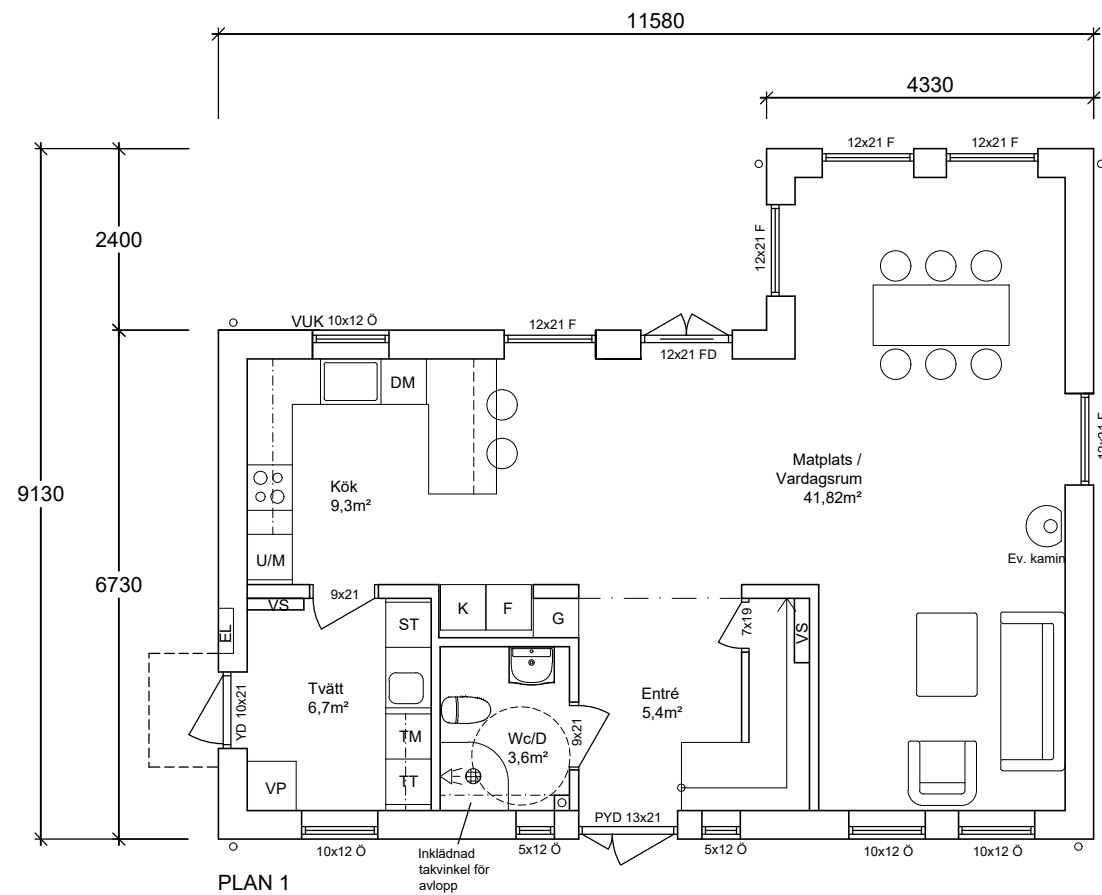

PLAN 2

PLAN 1

Boarea= ca125m<sup>2</sup>

SKEPPARHUS 125

**KEBAB**

KNUT EDSTRANDS BYGGNADS AB  
STORGATAN 46 273 98 SMEDSTORP 0414-515 50

ARB.NR SIGN AM

DATUM 2022-10-04

PLANER

SKALA A1/A3 1:25 / 1:50 RITN.NR REV