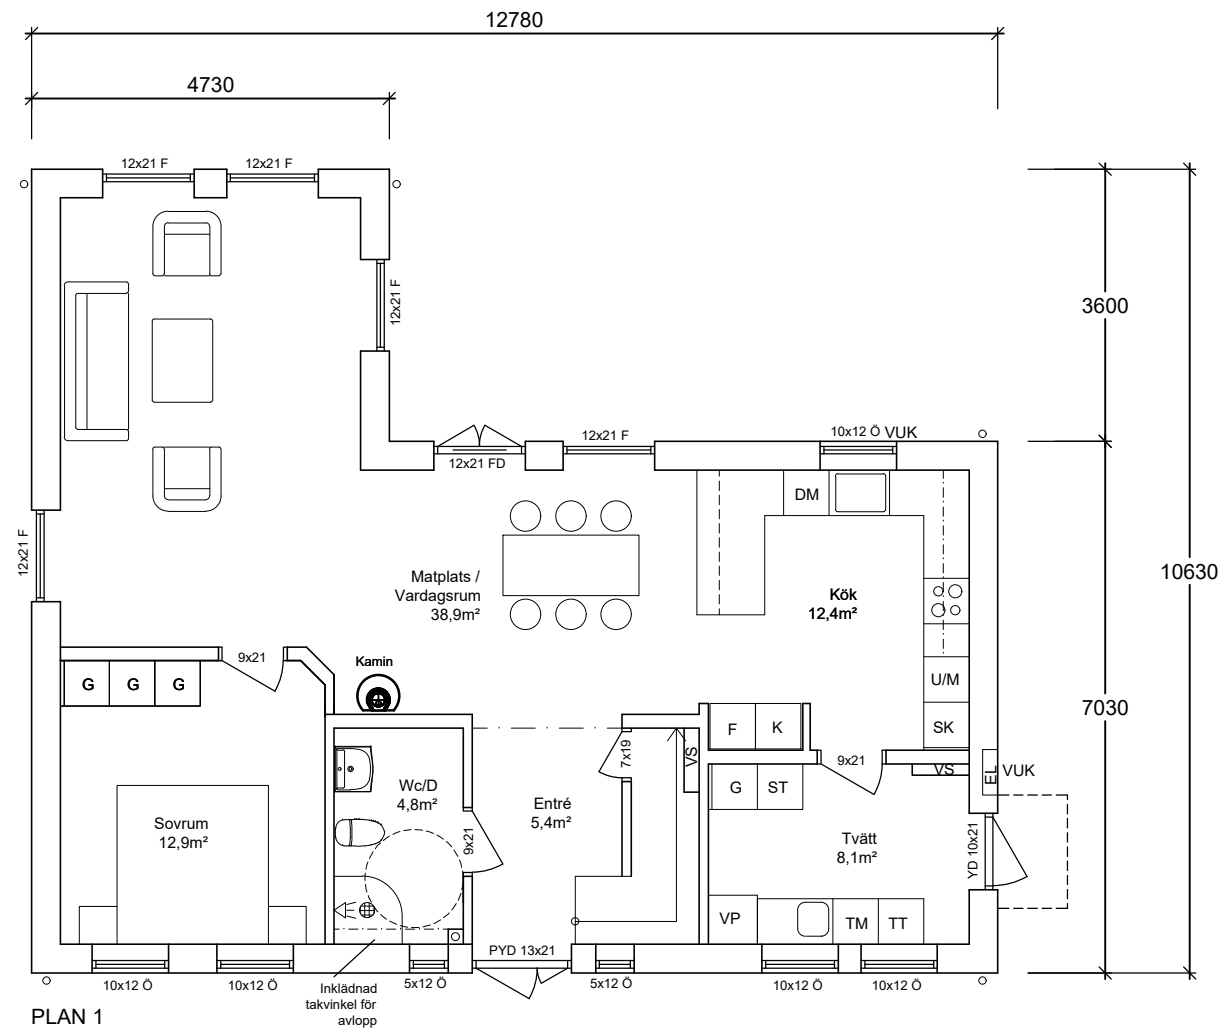

PLAN 2

PLAN 1

Boarea= ca154m²

SKEPPARHUS 154		
 KNUT EDSTRANDS BYGGNADS AB STORGATAN 46 273 98 SMEDSTORP 0414-515 50		
ARB.NR	SIGN	AM
DATUM	2022-10-04	
PLANER		
SKALA A1/A3	RITN.NR	REV
1:25 / 1:50		