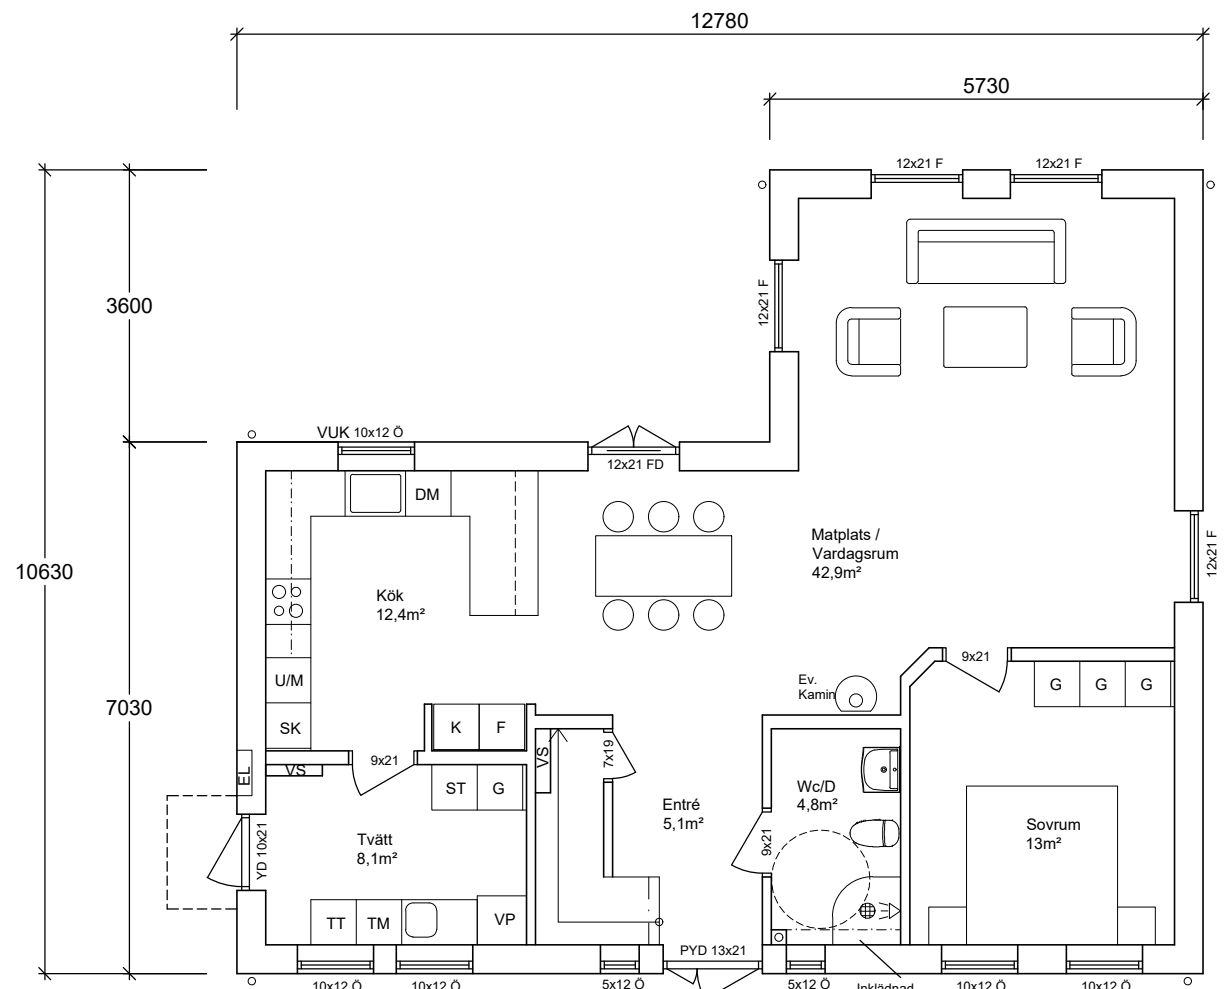

PLAN 2

PLAN 1
Boarea= ca161m²

SKEPPARHUS 161		
 KNUT EDSTRANDS BYGGNADS AB STORGATAN 46 273 98 SMEDSTORP 0414-515 50		
ARB.NR	SIGN	AM
DATUM 2022-10-04		
PLANER		
SKALA A1/A3	RITN.NR	REV
1:25 / 1:50		